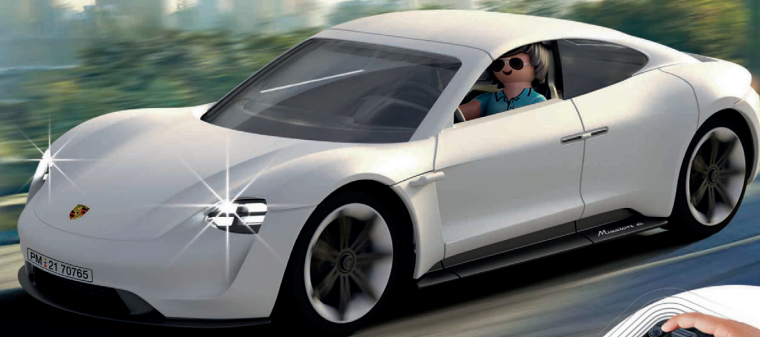

5-99
años
anos

70176 Volkswagen T1 Camping Bus.
La autocaravana de culto es ideal para un viaje de aventura. Totalmente equipada con zona de estar, minicocina y mucho espacio de almacenamiento.
Volkswagen T1 Camping Bus. A autocaravana de culto é ideal para uma viagem de aventura. Totalmente equipada com área de estar, mini-cozinha, zona de descanso e muito espaço de armazenamento.

Customiza tu propio VW de PLAYMOBIL ahora en www.playmobil.es
Personaliza agora o teu próprio VW PLAYMOBIL em www.playmobil.pt

Official Licensed
Product

70177 Volkswagen Beetle.
Con portaequipajes ideal para un viaje familiar a la playa.
Volkswagen Beetle. Com grelha no tejadilho ideal para uma viagem em família à praia.

PORSCHE

5-99
años
anos

luz frontal y trasera
luz frontal e traseira

el techo se puede quitar
o tejadilho pode ser removido

estación de carga
estação de carga

Mission E

+RCMODUL

el techo se puede quitar
o tejadilho pode ser removido

la capota se abre
a capota abre-se

Hergestellt mit Zustimmung der Dr. Ing. h.c. F. Porsche AG.