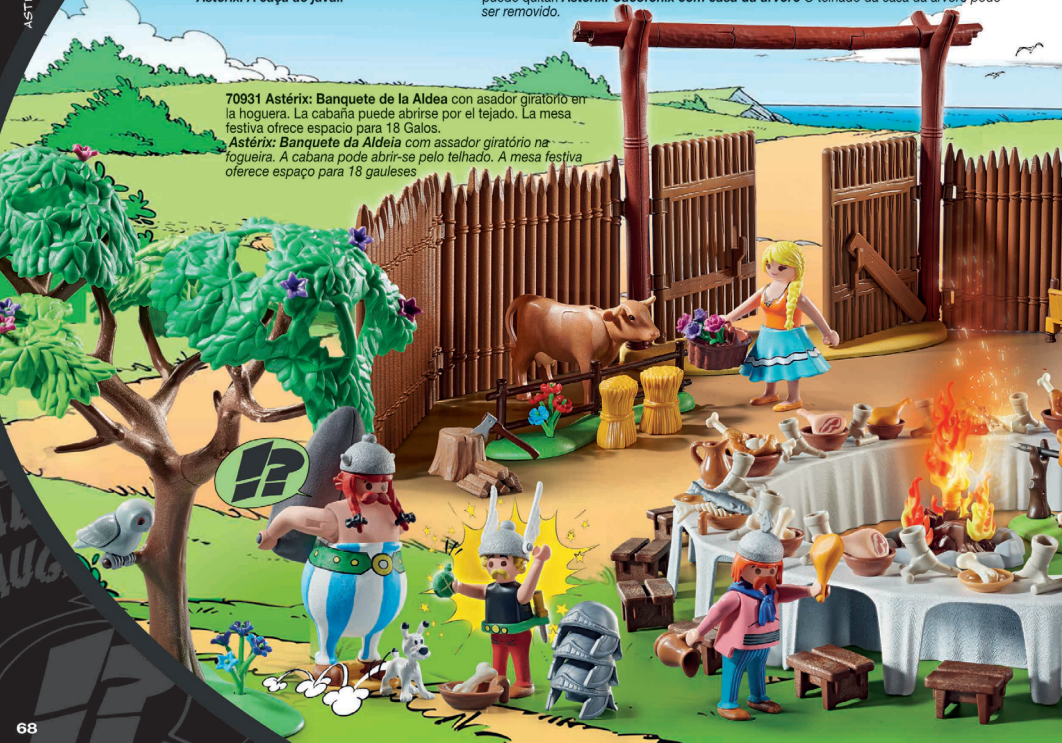

70933 Astérix: Panorámix con el caldero de la Poción Mágica. Con el espía romano Calgula Minus. Astérix: Panorámix con o caldeirão da Poção Mágica. Com o espião romano Calgula Minus.