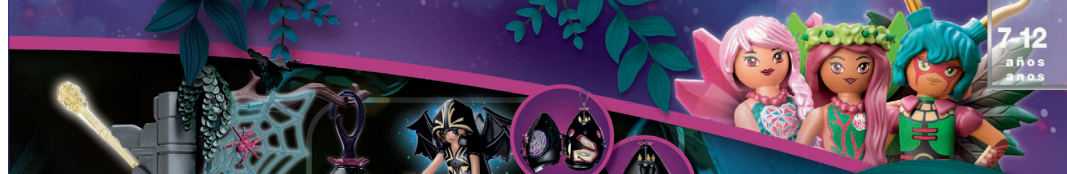

70807 Ruina Bat Fairies. Con luz intermitente y elementos luminiscentes (1 x AAA pila necesaria, no incluida).
Dimensiones: 40 x 14 x 32,5 cm (LxPxA).
Ruina Bat Fairies. Com luz intermitente e elementos luminiscentes. Requer 1 pilha AAA, não incluída.
Dimensões: 40 x 14 x 32,5 cm (Cxl x A).

70800 Fuente de Energía Mágica. Añade magia al mundo de las hadas con niebla real y elementos brillantes.
Fonte de Energia Mágica. Adiciona magia ao mundo das fadas com névoa real e elementos brilhantes.

Watch it on **YouTube** and **YouTube Kids**

Descubre aventuras mágicas!
Descobre aventuras mágicas!

Las aventuras de Ayuma continúan con la Ceremonia de Primavera, el ritual más importante del bosque de las hadas. El cristal giratorio de la petrificada cabeza de hada, determina si la joven hada se convertirá en Forest Fairy, Crystal Fairy o Knight Fairy.
As aventuras de Ayuma continuam com a Cerimónia da Primavera, o ritual mais importante da floresta das fadas. O cristal giratório na cabeça petrificada da fada determina se a joven fada se vai tornar numa Forest Fairy, Crystal Fairy ou Knight Fairy.