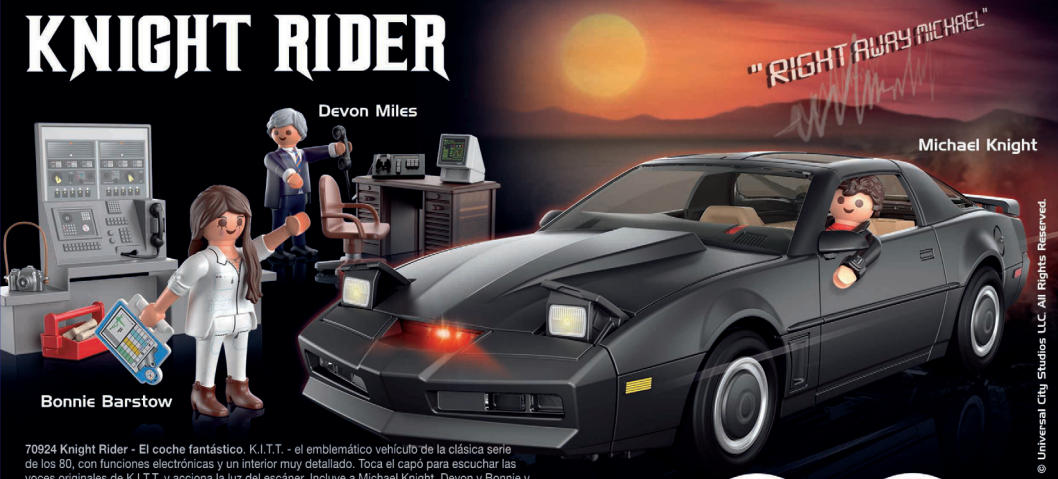

KNIGHT RIDER

Devon Miles

Michael Knight

Bonnie Barstow

"RIGHT AWAY MICHAEL"

K.I.T.T.