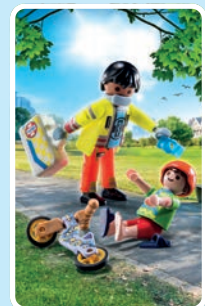

71245 Verpleegkundige met patiënt
Secouriste avec blessé