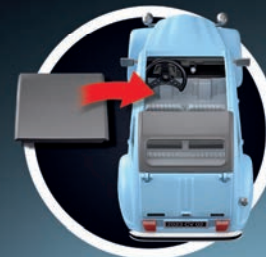

70640 Citroën 2 CV
Citroën 2 CV