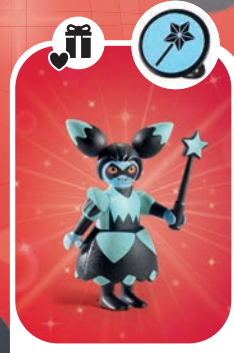

71341 Miraculous: Puppeteer
Miraculous : Marionnettiste