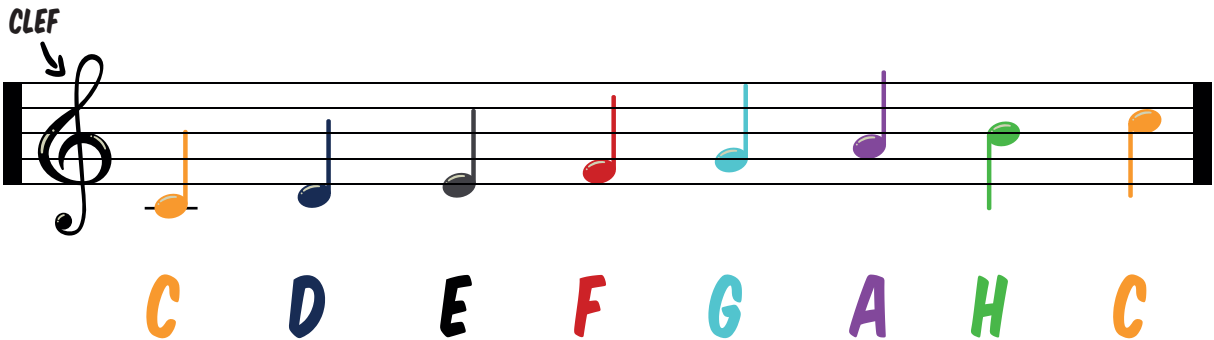

LA PARTITION DE MUSIQUE

COMPLÈTE LES NOTES

EverDreamerZ

DESSINE LA CLÉ

COMMENCE PAR UN POINT, PUIS LA PARTIE VERTE,
ENSUITE SUIS LES POINTILLÉS POUR TERMINER LA NOTE