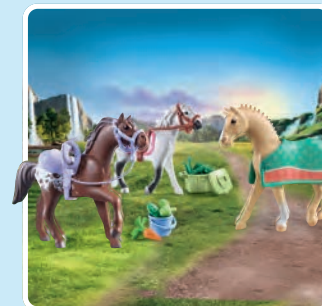

71356 3 konie: Morgan, Quarter Horse i Angloarab Shagya