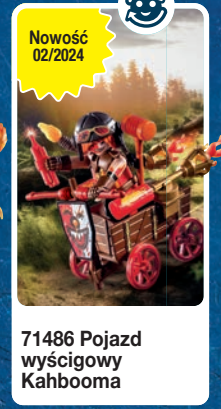

SPACE

EDYCJA
LIMITOWANA

PROMO PACK PROMO PACK

NOVELMORE

RYCERSKIE POTYCZKI

Księżę Arwynn odkrywa ukrytą w lesie Novelmore tajemniczą rycerską wieżę. Kowal Henry i jego smok Levi strzegą tam magicznego ognia. To tam ze złota i smoczego kamienia można wykuć niezniszczalną broń.

Nowość
02/2024

DuoPacks

Nowość
03/2024