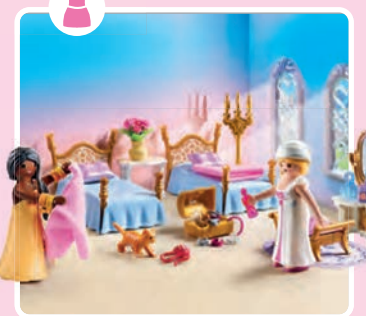

# Duży zamek księżniczek

Magiczny zamek to miejsce spotkań księżniczek z najdalszych zakątków królestwa

80 x 47 x 82 cm

70449 Romantyczna bryczka

70453 Sypialnia księżniczek

70454 Garderoba z wanną

70451 Cukiernia księżniczki