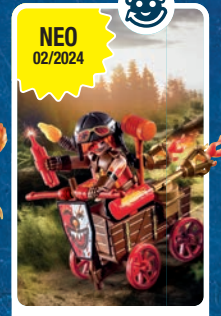

71486 Ο Kahboom με το αγωνιστικό του όχημα