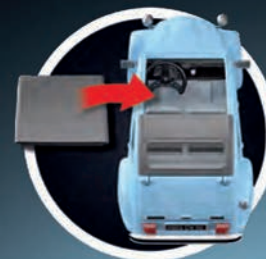

70640 Citroen 2 CV

Trademarks, design patents and copyrights are used with the approval of the owner Volkswagen AG.