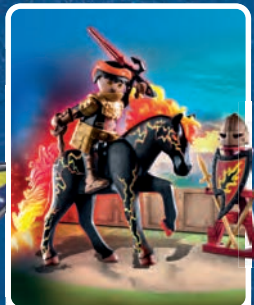

## Έτοιμοι για τους σπουδαιότερους Ιπποτικούς Αγώνες στο Novelmore!

Στα παλιά αρχεία του Novelmore, οι ήρωές μας ανακαλύπτουν μία αρχαία προφητεία που μιλάει για τον Φύλακα, έναν πανίσχυρο πολεμιστή που προστατεύει το θρυλικό Μαγικό Σπαθί -το όπλο που εγγυάται την ακεραιότητα του Βασιλείου του Novelmore. Για να ανακαλύψουν, ποιος από τους Ιππότες του Novelmore είναι ο Φύλακας, κηρύσσουν Ιπποτικούς Αγώνες. Όλοι οι Ιππότες θα αγωνισθούν για να ανακηρυχθεί ο καλύτερος απ' όλους, ο Φύλακας του Μαγικού Σπαθιού.

71211 Novelmore - Ανεμόπτερο του Dario Da Vanci

71297 Novelmore - Εξάσκηση οπλομαχίας

71298 Novelmore - Τουρνουά Ιπποτών

71214 Novelmore - Ιππότης και σκιάτρο εκπαίδευσης

71213 Burnham Raiders - Ιππότης και άλογο της φωτιάς