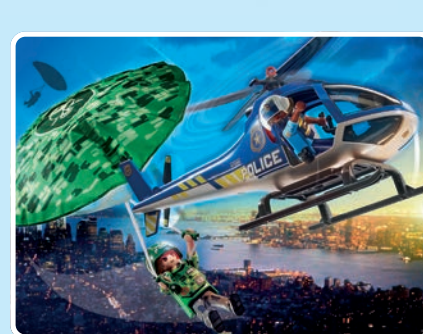

6920 Voiture de policiers avec gyrophare et sirène  
Nécessite 1 pile AAA 1,5 V non fournie.

28 x 23,5 x 15 cm  
70568 Poste de police et cambrioleur

70569 Hélicoptère de police et parachutiste

70572 Policier avec moto et voleur