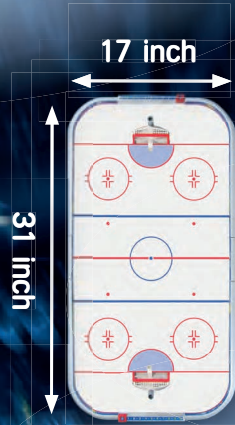

70287 SCOOBY-DOO!  
Scooby & Shaggy with Ghost  
SCOOBY-DOO!  
Scooby & Sammy avec fantôme

**Game on with NHL® Hockey!**  
**Tous sur la glace avec la LNH<sup>MD</sup> !**

5+

with cool one-handed shooting function