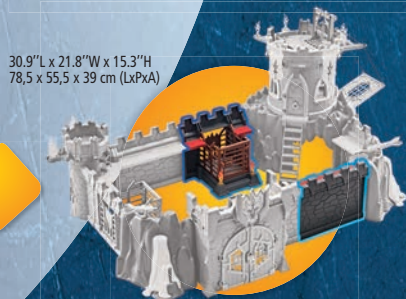

**EXPAND YOUR KNIGHT'S CASTLES!
¡AMPLÍA TUS CASTILLOS DE CABALLEROS!**

With the expansions, the Grand Castle of Novelmore (70220) and the Burnham Raiders Fortress (70221) will become even more powerful!
¡Con las extensiones, el Gran Castillo de Novelmore 70220 y la Fortaleza de los Bandidos de Burnham 70221 serán más poderosos!

38" L x 22.4" W x 17.3" H
97 x 57 x 44 cm (LxPxH)

38" L x 22.4" W x 17.3" H
97 x 57 x 44 cm (LxPxH)

NOVELMORE

KNIGHTS

**EXPAND YOUR MEDIEVAL CITY
¡AMPLÍA TU CIUDAD MEDIEVAL!**

**ATTENTION!
¡ADVERTENCIA!
PIEZAS PEQUEÑAS,
RIESGO DE ASFIXIA**

**WARNING:
CHOKING HAZARD
Toy contains a small ball and small parts.
Not for children under 3 yrs.**

Ready to buy a PLAYMOBIL Plus?
Visit us at www.playmobil.com
Pedidos online en:
www.playmobil.com