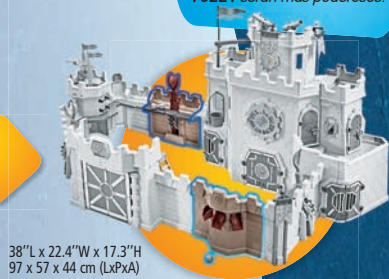

38" L x 22.4" W x 17.3" H
97 x 57 x 44 cm (LxPxH)