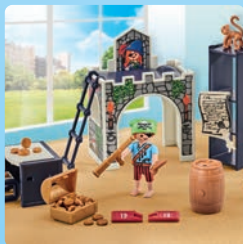

Rozbuduj miasto PLAYMOBIL!

Cześć!

Domek miejski
70941 189,99 PLN

Więcej przestrzeni w nowoczesnym domu!

Nowoczesny dom (9266)

Możliwość rozbudowy
o dodatkowe piętro art. 6554!

Dodatkowe piętro nowoczesnego domu
6554

164,99 PLN

67 x 49 x 55,5 cm (DxSxW)

Piekarnia
1025 119,99 PLN

Sklep dla niemowląt
1026 109,99 PLN

Wyposażenie domku miejskiego
1027 144,99 PLN

Zestaw oświetlenia
6555

61,99 PLN

Pralnia
6557

61,99 PLN

Pokój małego pirata
9868 61,99 PLN

Mebłe biurowe
1028 134,99 PLN

Pokój małej księżniczki
9869 61,99 PLN

Garaż
4318

144,99 PLN

Szopa
6558

109,99 PLN