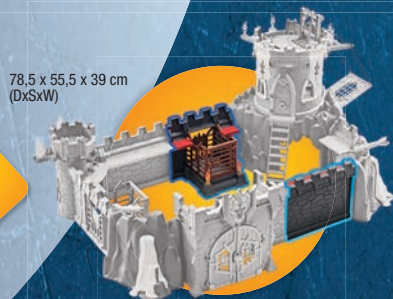

97 x 57 x 44 cm (DxSxW)

78,5 x 55,5 x 39 cm (DxSxW)

NOVELMORE

KNIGHTS