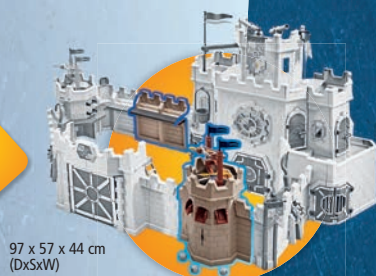

97 x 57 x 44 cm (DxSxW)

Rozbudowa wieży z więzieniem i przejściem w ścianie Twierdzy Wojowników Burnham
109,99 PLN
9841

78,5 x 55,5 x 39 cm (DxSxW)

NOVELMORE

KNIGHTS

Wybierz się do średniowiecznego miasta

Średniowieczny budynek miejski 284,99 PLN
70955