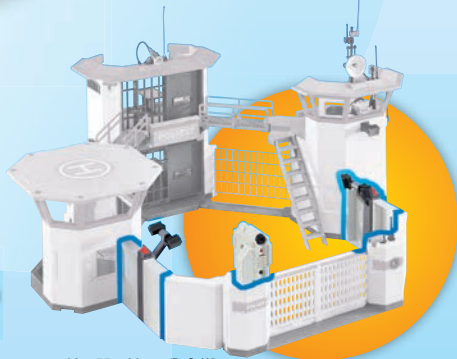

Rozbuduj posterunek policji!

Możliwość rozbudowy
art. 6919 Komisarjat policji
o art. 6503

Komisariat policji (6919)

Baterie nie są zawarte w zestawie

**Rozbudowa komisariatu policji
6503**

94,99 PLN

63 x 55 x 26 cm (DxSxW)