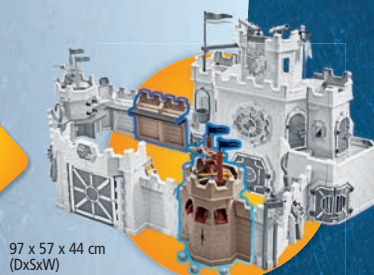

97 x 57 x 44 cm (DxSxW)

Rozbudowa wieży z więzieniem i przejściem w ścianie Twierdzy Wojowników Burnham
109,99 PLN
9841

78,5 x 55,5 x 39 cm (DxSxW)

KNIGHTS

Wybierz się do średniowiecznego miasta

Średniowieczny budynek miejski 284,99 PLN
70955