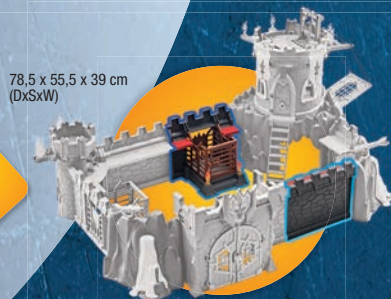

97 x 57 x 44 cm (DxSxW)

78,5 x 55,5 x 39 cm (DxSxW)

KNIGHTS