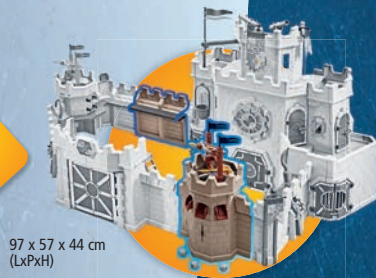

97 x 57 x 44 cm (LxPxH)