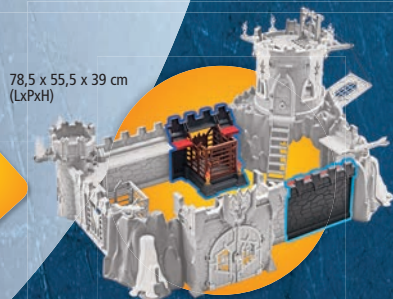

97 x 57 x 44 cm (LxPxH)

78,5 x 55,5 x 39 cm (LxPxH)