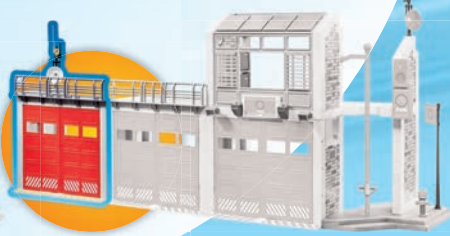

83,5 x 21 x 36 cm (LxBxH) / (LxPxH)

GRATIS! GRATUIT !

Ontvang een GRATIS cadeau bij elke bestelling met een bestelwaarde vanaf € 35.
Pour toute commande supérieure à un montant d'achat de € 35.