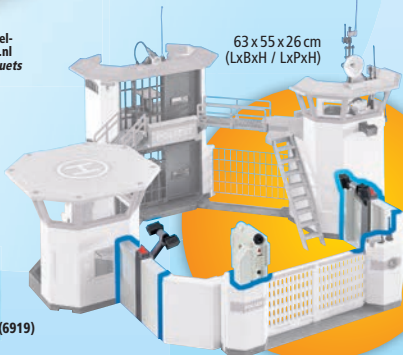

Politiebureau met gevangenis
Commissariat de police avec prison
(6919)

VEILIGHEID VOOR ALLES! LA SÉCURITÉ AVANT TOUT !

Upgrade je Politiebureau met gevangenis (6919)** met een extra muur en alarmstelsysteem.
Agrandis ton Commissariat de police avec prison (6919)** avec les pièces d'extension et système d'alarme.

2 x 1,5V-AA batterijen niet inbegrepen.
2 piles 1,5V-AA non incluses.

63 x 55 x 26 cm
(LxBxH / LxPxH)

Uitbreiding voor het Politiebureau met gevangenis (6919)
Pièces d'extension et système d'alarme pour le Commissariat de Police avec Prison (6919)
6503A € 19,99

Schijnwerper
Projecteur

Hoogte / Hauteur : 24 cm

Lantaarnpaal
Projecteur
7445 € 17,99

Bankkluis
Coffre-fort
7446 € 9,99

Politiecommissaris
Chef des policiers
6502 € 3,49

Politie paardentrailer met paard
Policière avec cheval et remorque
€ 19,99
6922

GRATIS! GRATUIT !

Ontvang een GRATIS cadeau bij elke bestelling met een bestelwaarde vanaf € 35.
Pour toute commande supérieure à un montant d'achat de € 35.

▲ Zolang de voorraad strekt
Jusqu'à épuisement de stock

OPGELET! KLEINE ONDERDELEN.
KANS OP VERSTIKTING.
ATTENTION !
RISQUE D'ASPHYXIE À CAUSE
DE PETITS ÉLÉMENTS.

Bestel op onze webshop:
www.playmobil.nl, www.playmobil.be
Consulte notre site internet :
www.playmobil.be

STRAATSPORTACTIE VOOR DE KINDERKAMER!
PLAISIRS DE SPORT DE RUE POUR
LA CHAMBRE D'ENFANT !

Sportpark
Parc sportif
70960 € 39,99

Straatvoetbal
Joueur de football avec mini but
1029 € 10,99

Straatbasketbal
Jouveurs de basket-ball avec plateforme de tir
1030 € 16,99

Mijn meeneem theater
Théâtre transportable
4239 € 59,99

2 x 1,5V-AAA batterijen niet inbegrepen.
2 pile 1,5V-AAA non incluses.