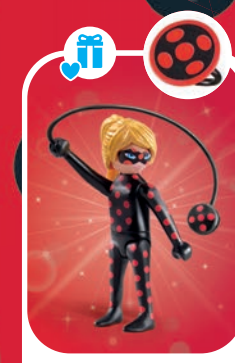

71342
Miraculous:
Antibug
Miraculous:
Antibug