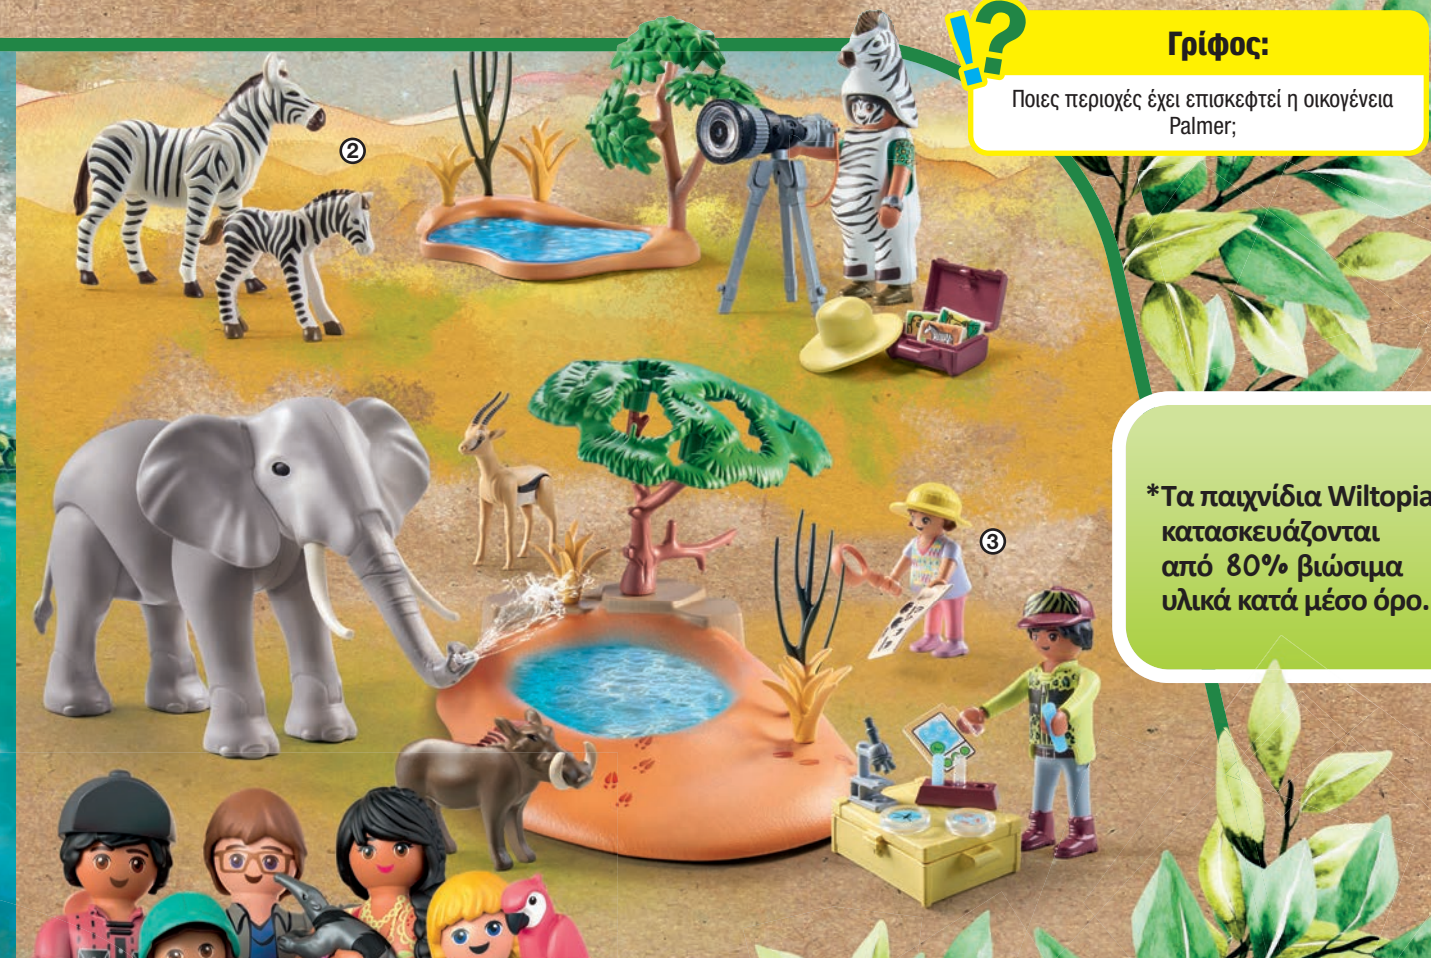

② 71295 Wiltoria - Φωτογραφίζοντας τις ζέβρες

③ 71294 Wiltoria - Εξερευνητές και ελέφαντας

Γρίφος:
Ποιες περιοχές έχει επισκεφτεί η οικογένεια Palmer;

*Τα παιχνίδια Wiltoria κατασκευάζονται από 80% βιώσιμα υλικά κατά μέσο όρο.