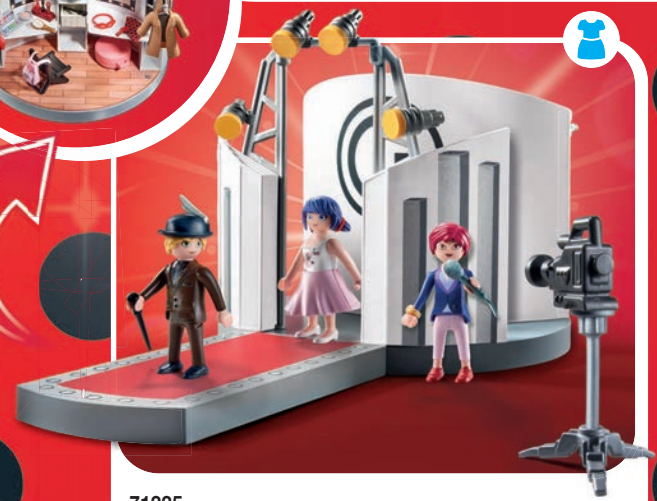

IT'S MIRACULOUS!

Η Marinette και ο Adrien είναι δύο παιδιά που κρύβουν ένα μεγάλο μυστικό: είναι οι υπερήρωες Ladybug και Cat Noir. Αποστολή τους είναι να σταματήσουν τα πανούργα σχέδια του Hawk Moth και να σώσουν την πόλη.

71336 Miraculous: Marinette & Ladybug