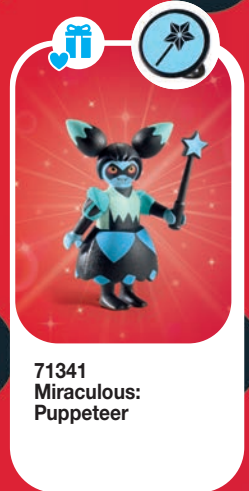

71334 Miraculous: Το δωμάτιο της Marinette

71336 Miraculous: Marinette & Ladybug

71337 Miraculous: Adrien & Cat Noir

71335 Miraculous: Επίδειξη μόδας στο Παρίσι

71341 Miraculous: Puppeteer

71342 Miraculous: Antibug

71338 Miraculous: Carapace

71339 Miraculous: Rena Rouge

71340 Miraculous: Hawk Moth

ΠΡΙΓΚΙΠΙΚΟ ΤΕΣΤ !?

Ποια πριγκίπισσα
PLAYMOBIL είσαι

Το αγαπημένο μου χόμπι
είναι ...

- ... η μόδα
- ... τα βιβλία

Τα όμορφα
ρούχα
είναι ...