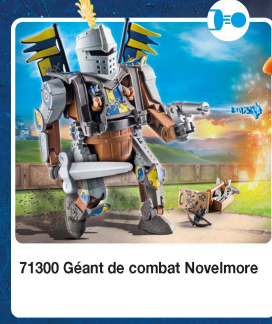

70672 3 combattants Burnham Raiders

71211 Planeur de Dario

71300 Géant de combat Novelmore

71299 Chariot de combat enflammé des Burnham Raiders

71297 Chevalier Novelmore et accessoires d'entraînement

71214 Chevalier Novelmore et mannequin d'entraînement