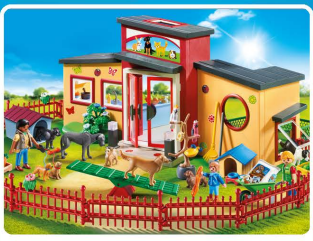

PERSONNALISABLE :

Vêtement interchangeable	Stylo pour écrire	Brosse
Visage réversible		
RECOMMANDATION D'ÂGE :		

Nouveau
Sept.

71598 Bateau de sauvetage et pompiers
Nécessite 1 pile de 1,5 V AA non fournie.