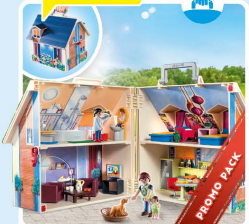

La maison traditionnelle
Devine qui vient
à la maison ?

67,5 x 36 x 61,5 cm

70205 Grande maison traditionnelle
Nécessite 2 piles de 1,5 V AAA non fournies.

S'emporte partout

Articles vendus séparément.

70985 Maison transportable