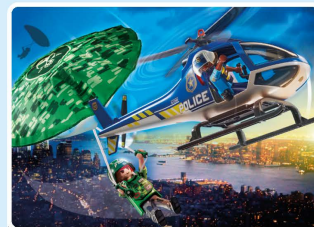

70669 Équipe de policiers

6920 Voiture de policiers avec gyrophare et sirène
Nécessite 1 pile AAA 1,5 V non fournie.

28 x 23,5 x 15 cm

70568 Poste de police et cambrioleur

70569 Hélicoptère de police et parachutiste