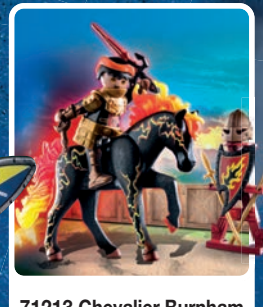

71213 Chevalier Burnham Raider avec cheval de feu