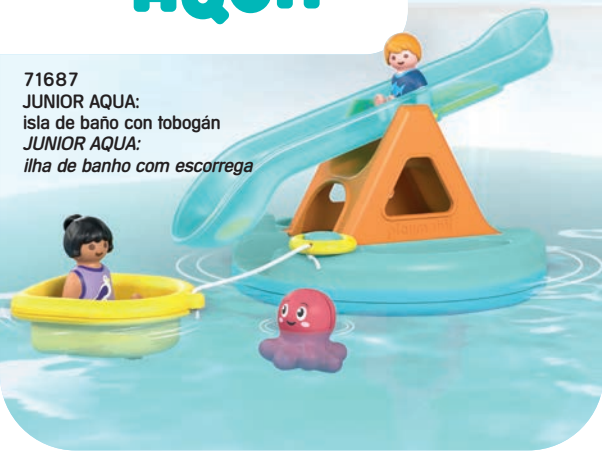

71704
JUNIOR & Disney:
paseo en bote con Tigger
JUNIOR & Disney:
passeio de barco com Tigger

Disney
Winnie
the Pooh

1-4 JAHRE
YEARS
ANS

©Disney

©Disney

1-4 JAHRE
YEARS
ANS

playmobil JUNIOR AQUA

71687 JUNIOR AQUA: isla de baño con tobogán
JUNIOR AQUA: ilha de banho com escorrega

71689 JUNIOR AQUA: diversión en la pesca con animales del mar
JUNIOR AQUA: diversão na pesca com animais marinhos

1-4 JAHRE YEARS ANS

71688 JUNIOR AQUA: rueda de agua con bebé fiburón
JUNIOR AQUA: roda de água com bebé tubarão