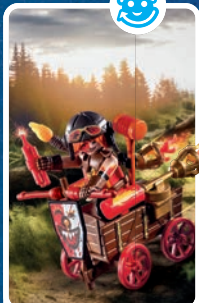

71486 Carro de Kahboom
Carro de Kahboom