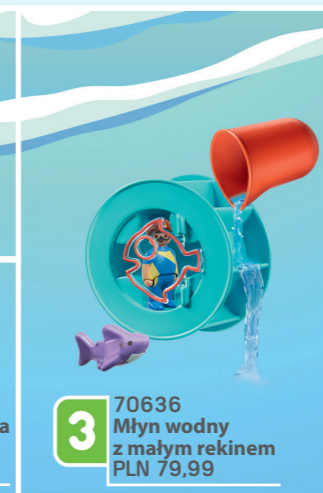

playmobil® 1·2·3 AQUA

WIEK 1,5 - 4 LAT

3 70267
Park wodny
PLN 324,99

3 70268
Młyn wodny z karuzelą
PLN 134,99

1 70271
Rodzina kaczuszek
PLN 56,99

2 70637
Wodna zjeżdżalnia z morskimi zwierzątkami
PLN 79,99

3 70635
Pływająca wyspa ze zjeżdżalnią
PLN 104,99

3 70636
Młyn wodny z małym rekinem
PLN 79,99

KALENDARZE ADWENTOWE

2 71086
Kalendarz adwentowy PLAYMOBIL 1.2.3 AQUA
PLN 144,99

... RÓWNIEM DO ZABAWY NA ZEWNĄTRZ, W BASENIE LUB WANNIE!

Lipiec

1 71322
1.2.3: Huśtawka z funkcją grzechotki
PLN 37,99

2 71324
1.2.3: Karuzela z cyferkami
PLN 84,99

3 71325
1.2.3: Szalony Donut Truck z funkcją układania i sortowania
PLN 144,99

3 71326
1.2.3: Wieża przygód i budka z lodami
PLN 214,99