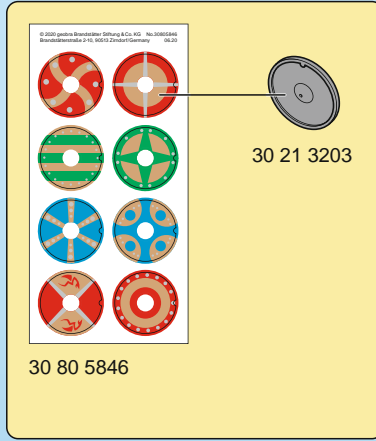

CN 警告! 本玩具可在水上玩耍, 请在成人监护下使用, 避免发生溺水危险.

1

30 61 5250

30 22 9810

30 67 5970

2

30 21 3203

30 80 5846

3

30 25 9553

30 22 9800

4

30 61 4350

30 23 5040

30 89 7320

30 89 7122