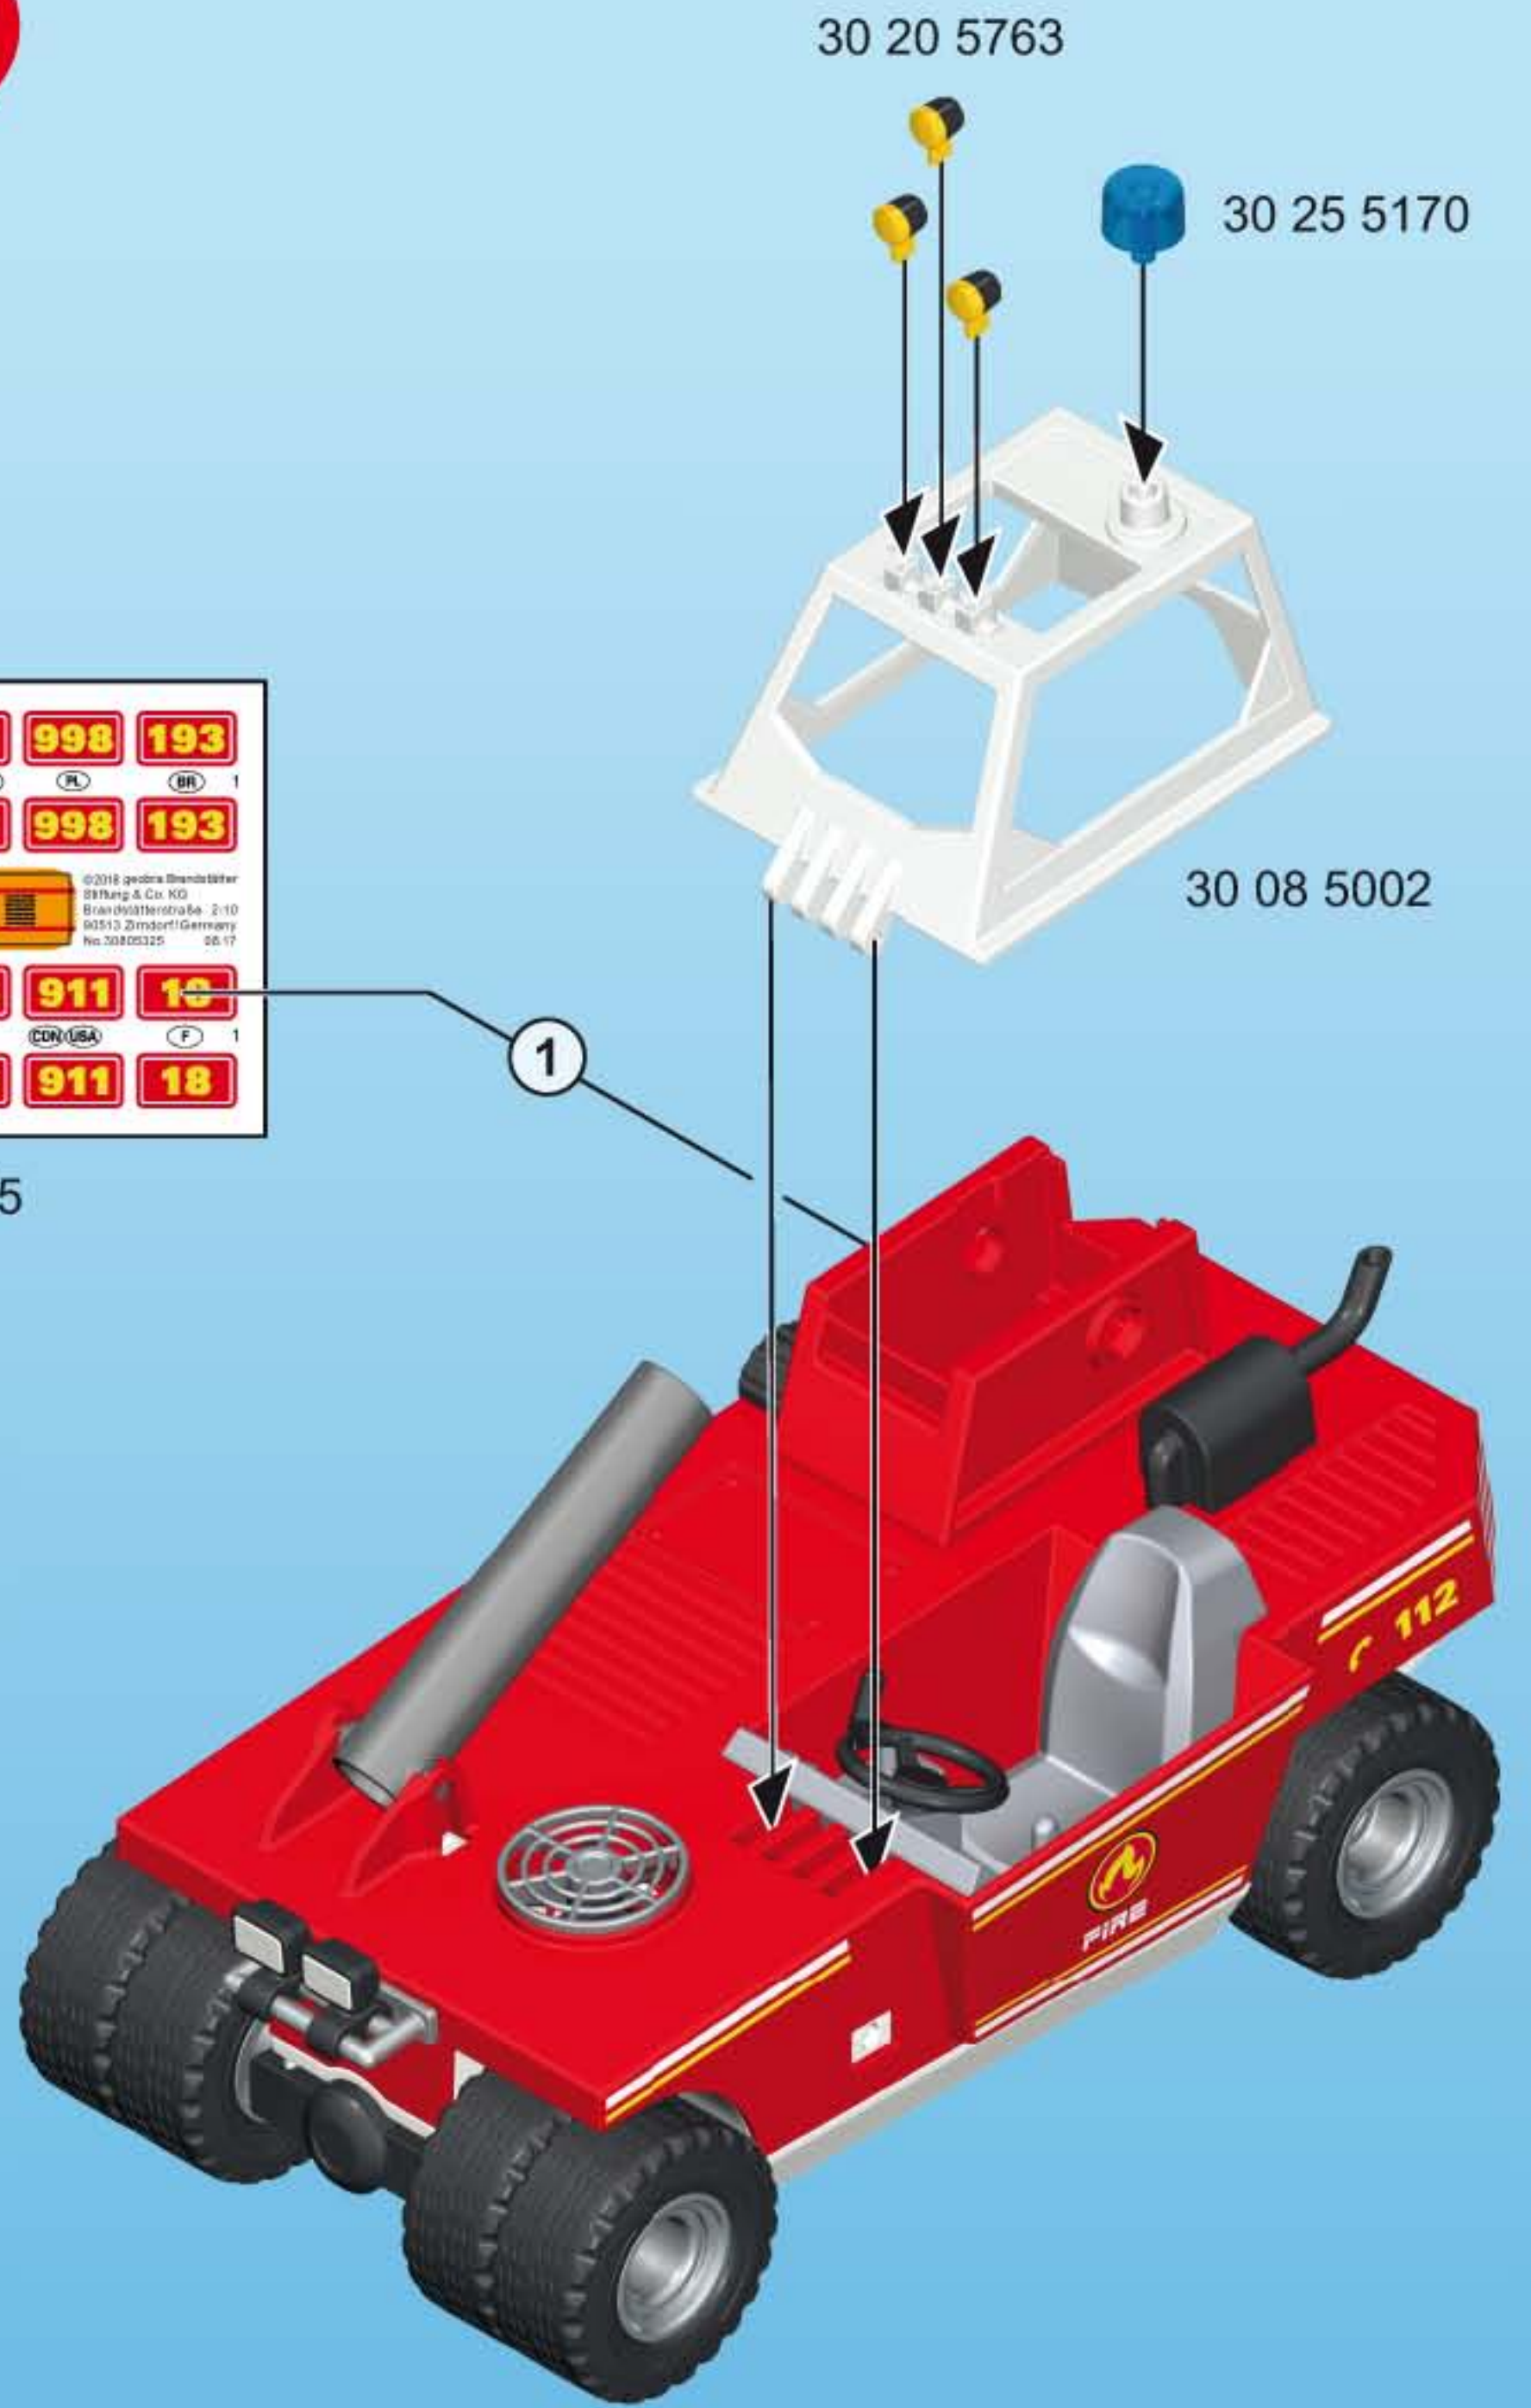

5

999	100	110	119	998	193
1 GB/PL	B	N	CN/J	PL	BR
999	100	110	119	998	193
					© 2018 gestra Brandschutz BFKamp & Co. KG Brandhöfnerstraße 2-10 90251 Ditzingen/Germany No. 30805325 08-17
122	118	199	115	911	18
1 A	CH	GR	I	CN/USA	F
122	118	199	115	911	18

30 80 5325