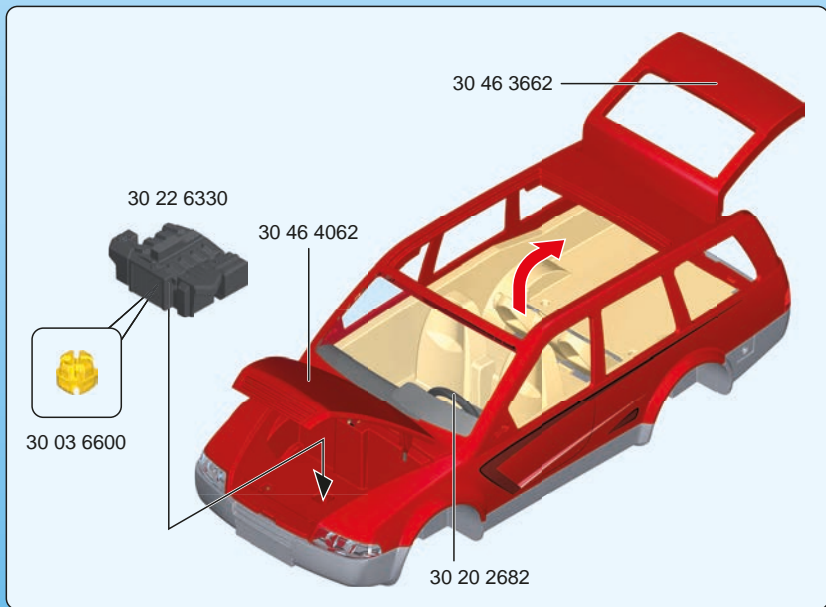

30 29 1600

30 25 0543

30 25 0143

30 62 1875

30 62 1865

UK-Importer:
Playmobil UK Ltd.
Regency House
1 Miles Gray Road
Basildon
Essex
SS14 3RW
UK

Serviceadressen finden Sie in allen PLAYMOBIL-Prospekten
Addresses of Customer Service Departments are shown in all PLAYMOBIL catalogues

L'adresse du service consommateurs est indiquée dans tous les catalogues PLAYMOBIL

Troverete gli indirizzi dei centri di assistenza in tutti i cataloghi PLAYMOBIL

In alle PLAYMOBIL catalogi vindt u het adres van onze klantendienst.

Las Direcciones de los Departamentos de Servicio al Consumidor se encuentran en todos los catálogos PLAYMOBIL

Η διεύθυνση του Γραφείου Εξυπηρέτησης Καταναλωτών PLAYMOBIL βρίσκεται σε όλους τους καταλόγους PLAYMOBIL.

pronounced: plāy-mō-bēēl

© 2018 geobra Brandstätter Stiftung & Co.KG

Brandstätterstr. 2-10

90513 Zirndorf, Germany.

No. 30 80 4795 12.20

www.playmobil.com