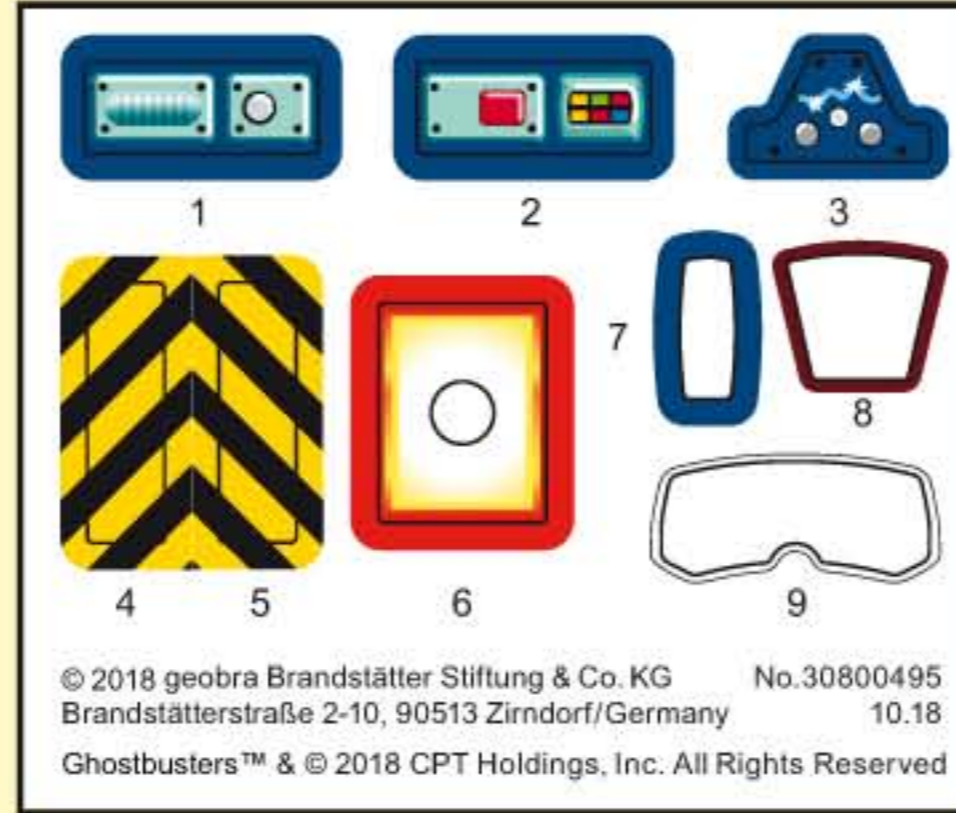

Serviceadressen finden Sie in allen Playmobil-Prospekten

Addresses of Customer Service Departments are shown in all Playmobil catalogues

L'adresse du service consommateurs est indiquée dans tous les catalogues Playmobil

Troverete gli indirizzi dei centri di assistenza in tutti i cataloghi Playmobil

In alle PLAYMOBIL catalogi vindt u het adres van onze klantendienst.

Las Direcciones de los Departamentos de Servicio al Consumidor se encuentran en todos los catálogos Playmobil

Η διεύθυνση του Γραφείου Εξυπηρέτησης Καταναλωτών PLAYMOBIL βρίσκεται σε όλους τους καταλόγους PLAYMOBIL.

pronounce: plāy-mō-bēēl

© 2018 geobra Brandstätter Stiftung & Co.KG
Brandstätterstr. 2-10
90513 Zirndorf, Germany.
No. 30 80 3135 11.17