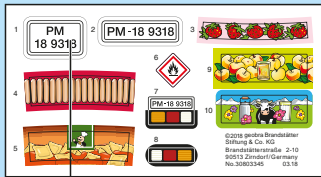

playmobil®

9318

WARNING:
CHOKING HAZARD

Small parts. Not for children under 3 years.

"Ne concerne que les USA"

Wichtige Unterlagen, bitte sorgfältig aufbewahren!
Important: Please keep these instructions for future reference!
Documents importants, à conserver soigneusement!
Belangrijke documenten, bewaar deze zorgvuldig!

1

30 20 3030

30 08 0212

30 80 3345

1

2

2

30 08 0202