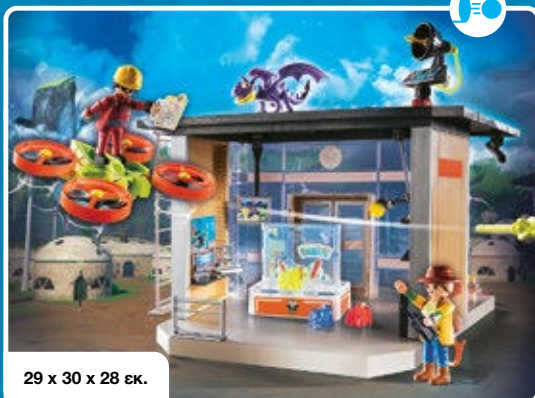

# DREAMWORKS DRAGONS THE NINE REALMS

**71081 Dragons: The Nine Realms - Thunder και Tom.**  
1 μπαταρία AAA-δεν περιλ.

**71083 Dragons: The Nine Realms - Feathers και Alex**

**71082 Dragons: The Nine Realms - Plowhorn και D'Angelo**