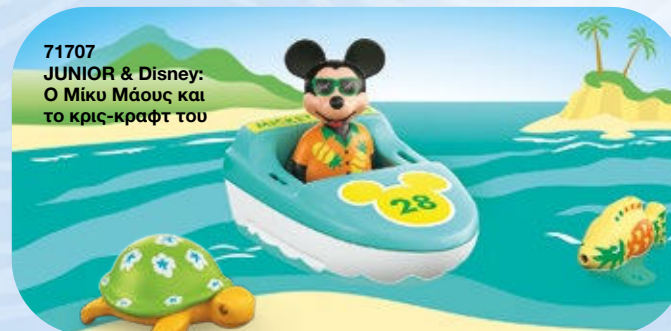

71457  
JUNIOR & Disney:  
Το κάστρο της  
Σταχτοπούτας

71458  
JUNIOR & Disney:  
Ο μουσικός  
πύργος της Μπελ

71696  
JUNIOR & Disney:  
Διασκέδαση στα  
σύννεφα με τον  
Μίκυ και τη Μίνι  
Μάους

71697  
JUNIOR & Disney:  
Τρενάκι του Μίκυ  
και της Μίνι Μάους

71698  
JUNIOR &  
Disney:  
Ο Μίκυ Μάους με  
περιστρεφόμενο  
ήλιο

71693  
JUNIOR & Disney:  
Το δεντρόσπιτο  
του Γουίνι

71694  
JUNIOR & Disney:  
Ο Γουίνι και ο  
Τίγρης στον  
Μελισσόκηπο

71695  
JUNIOR & Disney:  
Ο Γουίνι με ένα  
βάζο μέλι

71459  
JUNIOR & Disney:  
Το πλοίο της Μόανα

71460  
JUNIOR & Disney:  
Ντουζιέρα-κοχύλι  
της Άριελ

71707  
JUNIOR & Disney:  
Ο Μίκυ Μάους και  
το κρις-κραφτ του

71706  
JUNIOR & Disney:  
Η Μίνι Μάους είναι  
έτοιμη για βουτιές