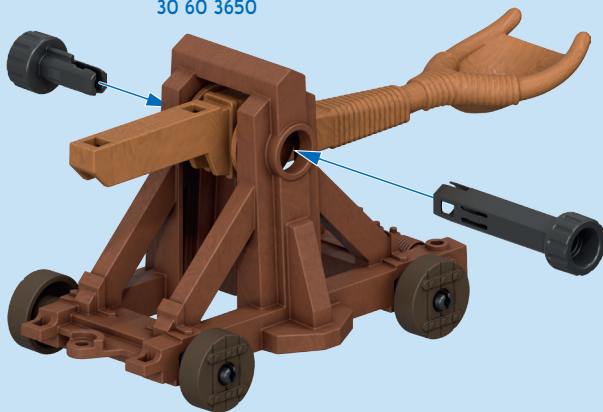

2

30 60 3650

3

30 07 7810

(DE) (AT) (CH) (LU) (BE) ACHTUNG! Nur mitgelieferte PLAYMOBIL Geschosse verwenden. Nicht auf Augen oder Gesicht zielen.

(US) (GB) (CA) (MT) (IE) WARNING! Only use the PLAYMOBIL projectiles supplied. Do not aim at eyes or face.

(FR) (CA) (BE) (LU) (CH) ATTENTION! Seulement utiliser les projectiles PLAYMOBIL fournis. Ne pas viser les yeux ou le visage.

(ES) (MX) ¡ADVERTENCIA! Utiliza únicamente los proyectiles PLAYMOBIL suministrados. No apuntar a los ojos ni a la cara.

(NL) (BE) WAARSCHUWING! Uitsluitend meegeleverde PLAYMOBIL delen gebruiken. Niet op ogen of gezicht richten.

(IT) (CH) AVVERTENZA! Usare soltanto i proiettili PLAYMOBIL in dotazione. Non mirare agli occhi o al viso.

(PT) ATENÇÃO! Usar apenas os projécteis PLAYMOBIL juntamente fornecidos. Não apontar para os olhos ou face.

(DK) ADVARSEL! Anvend kun de medfølgende PLAYMOBIL projektiler. Sigt ikke mod øjne eller ansigt.

(NO) ADVARSEL! Benytt kun PLAYMOBIL prosjektil som leveres med. Sikt ikke på ansikt eller øyne.

(SE) (FI) WARNING! Använd endast medlevererade PLAYMOBIL-skott. Ei saa kohdistaa suoraan silmiin tai kasvoihin.

(FI) VAROITUS! Käytä vain mukana toimitettuja PLAYMOBIL-ammuksia. Älä tähtää päin silmiä tai kasvoja.

(HU) FIGYELMEZTETÉS. Csak a csomagban található PLAYMOBIL lövedékeket szabad használni. Tilos szemre vagy arcra célozni.

(CZ) UPOZORNĚNÍ! Používejte pouze střely PLAYMOBIL, které jsou součástí dodávky. Nemířte na oči nebo na obličej!

(EE) HOIATUS! Kasutage ainult kaasaatud PLAYMOBIL'i laskemoona. Ära sihi silmadesse ega näkku.

(LV) BRIDINĀJUMS! Izmantot tikai PLAYMOBIL piegādes komplektā iekļautos šāviņus. Nevērst pret acīm vai seju.