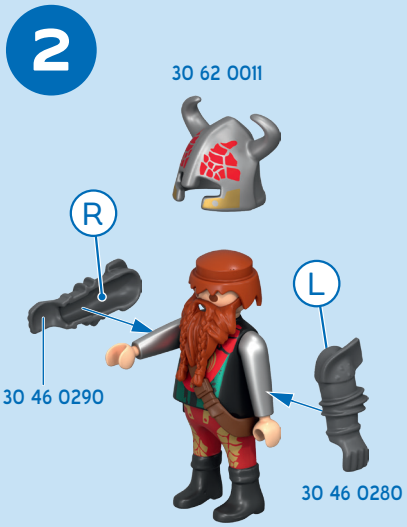

playmobil

KNIGHTS

WARNING:
CHOKING HAZARD

Small parts. Not for children under 3 years.

AVERTISSEMENT:
RISQUE DE SUFFOCATION.

Présence de petits éléments.
Ne convient pas aux enfants de moins de 3 ans.

Bauanleitung | Assembly instruction |
Instructions de construction | Instrucciones de construcción

72117

2

30 60 3650

3

30 07 7810

(DE) (AT) (CH) (LU) (BE) ACHTUNG! Nur mitgelieferte PLAYMOBIL Geschosse verwenden. Nicht auf Augen oder Gesicht zielen.

(US) (GB) (CA) (MT) (IE) WARNING! Only use the PLAYMOBIL projectiles supplied. Do not aim at eyes or face.