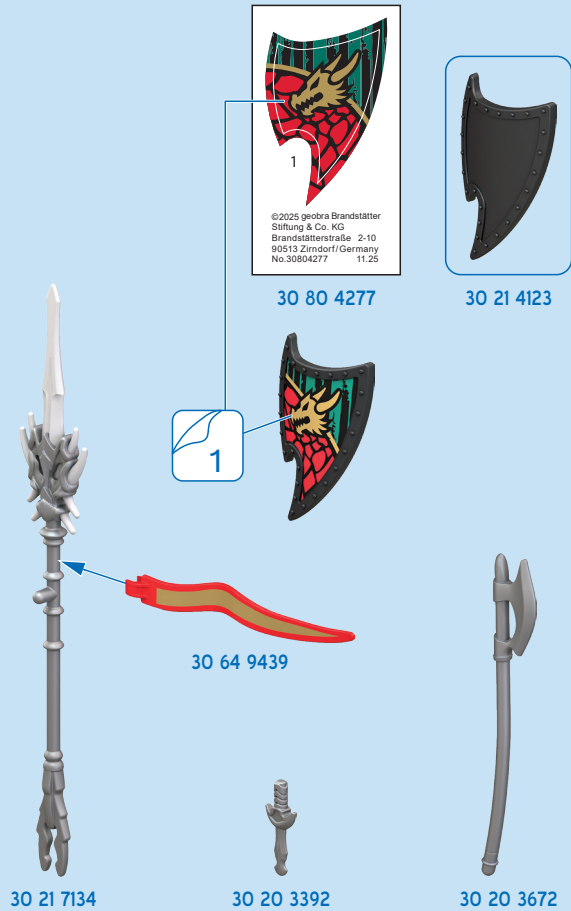

playmobil

KNIGHTS

WARNING:
CHOKING HAZARD

Small parts. Not for children under 3 years.

AVERTISSEMENT:
RISQUE DE SUFFOCATION.

Présence de petits éléments.
Ne convient pas aux enfants de moins de 3 ans.

Bauanleitung | Assembly instruction |
Instructions de construction | Instrucciones de construcción

72114

30 60 6853

R

30 51 7513

L

30 09 4265

30 67 0236

DE AT CH LU BE ACHTUNG! Nur mitgelieferte PLAYMOBIL Geschosse verwenden. Nicht auf Augen oder Gesicht zielen.