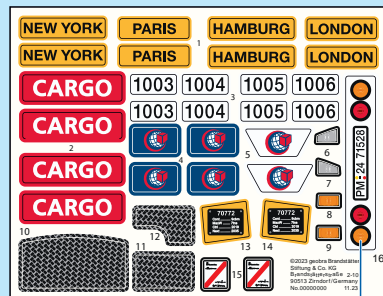

WARNING: CHOKING HAZARD

Small parts. Not for children under 3 years.

“Ne concerne que les USA”

Wichtige Unterlagen, bitte sorgfältig aufbewahren!
Important: Please keep these instructions for future reference!
Documents importants, à conserver soigneusement!
¡Por favor, guarde estas instrucciones para el futuro!
Belangrijke documenten, bewaar deze zorgvuldig!

Abbildungen können vom Original abweichen.
Product may differ from image shown.
Les illustrations peuvent différer de l'original.
Las ilustraciones pueden diferir del original.
Afbeeldingen kunnen verschillen van het werkelijke artikel.

Serviceadressen finden Sie in allen
PLAYMOBIL-Prospekten

Addresses of Customer Service Depart-
ments are shown in all PLAYMOBIL
catalogues

L'adresse du service consommateurs
est indiquée dans tous les catalogues
PLAYMOBIL

Troverete gli indirizzi dei centri di
assistenza in tutti i cataloghi PLAYMOBIL

UK-Importer:
Playmobil UK Ltd.
Regency House
1 Miles Gray Road
Basildon
Essex
SS14 3RW
UK

**UK
CA**

In alle PLAYMOBIL catalogi vindt u
het adres van onze klantendienst.

Las Direcciones de los Departamentos
de Servicio al Consumidor se encuentran
en todos los catálogos PLAYMOBIL

Η διεύθυνση του Γραφείου Εξυπηρέτησης
Καταναλωτών PLAYMOBIL βρίσκεται σε
όλους τους καταλόγους PLAYMOBIL.

pronounced: pläy-mō-bēil

30 62 3299

30 00 2933

1

30 82 1966

30 66 2476