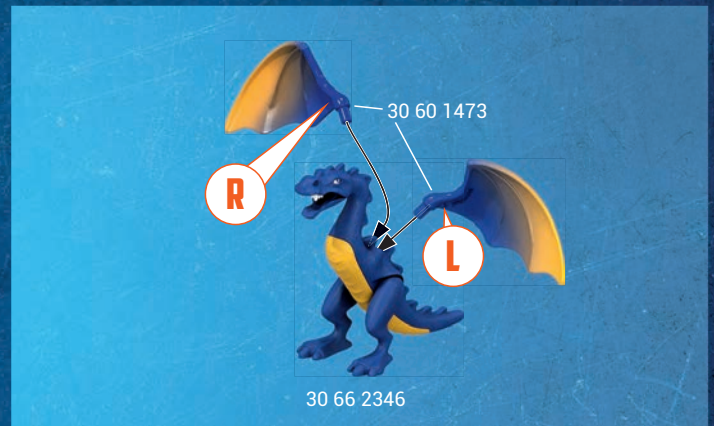

WARNING: CHOKING HAZARD

Small parts. Not for children under 3 years.

"Ne concerne que les USA"

Wichtige Unterlagen, bitte sorgfältig aufbewahren!
Important: Please keep these instructions for future reference!
Documents importants, à conserver soigneusement!
¡Por favor, guarde estas instrucciones para el futuro!
Belangrijke documenten, bewaar deze zorgvuldig!

Abbildungen können vom Original abweichen.
Product may differ from image shown.
Les illustrations peuvent différer de l'original.
Las ilustraciones pueden diferir del original.
Afbeeldingen kunnen verschillen van het werkelijke artikel.

Serviceadressen finden Sie in allen
PLAYMOBIL-Prospekten

Addresses of Customer Service Departments are shown in all PLAYMOBIL catalogues

L'adresse du service consommateurs est indiquée dans tous les catalogues PLAYMOBIL

Troverete gli indirizzi dei centri di assistenza in tutti i cataloghi PLAYMOBIL

In alle PLAYMOBIL catalogi vindt u het adres van onze klantendienst.

Las Direcciones de los Departamentos de Servicio al Consumidor se encuentran en todos los catálogos PLAYMOBIL

Η διεύθυνση του Γραφείου Εξυπηρέτησης Καταναλωτών PLAYMOBIL βρίσκεται σε όλους τους καταλόγους PLAYMOBIL.

pronounced: plāy-mō-beel

30 82 2346