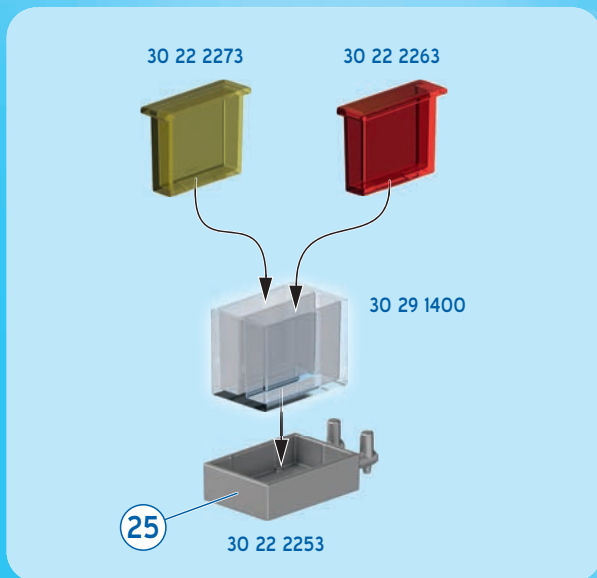

RU Внимание! Используйте только поставляемые в комплекте снаряды PLAYMOBIL. Не цельтесь в глаза или в лицо.

CN 警告! 仅能用PLAYMOBIL 弹射物, 请勿瞄准眼睛或脸。

30 82 1596

30 05 3283

30 02 5254

30 22 1723

30 63 1564

30 22 1703

30 20 9762

30 23 5800

30 22 2193

30 25 5240

3x 30 22 2203

3x 30 25 0543

30 62 2169

30 63 1594