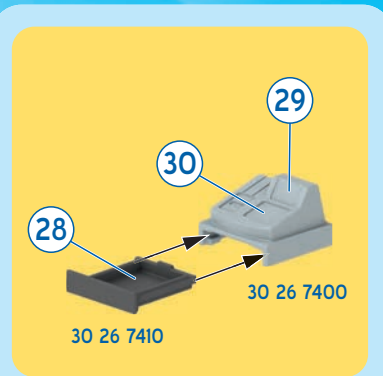

RU Внимание! Используйте только поставляемые в комплекте снаряды PLAYMOBIL. Не цельтесь в глаза или в лицо.

CN 警告! 仅能用PLAYMOBIL 弹射物, 请勿瞄准眼睛或脸。

30 82 1596

30 05 3283

30 02 5254

30 22 1723

30 63 1564

30 22 1703