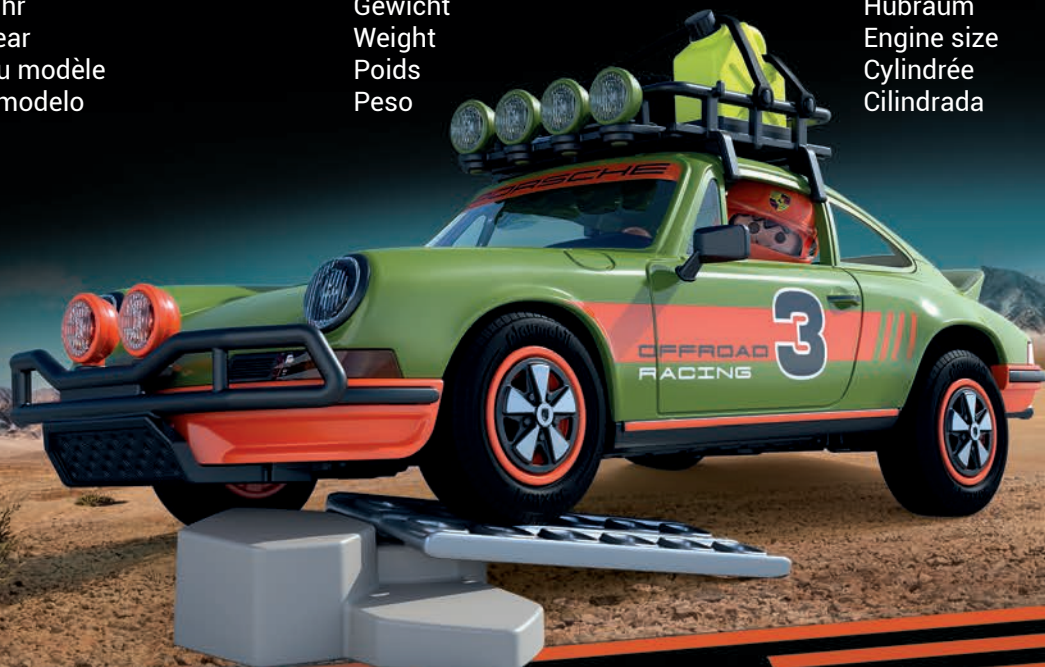

1973

Modelljahr
Model year
Année du modèle
Año del modelo

980 kg

Gewicht
Weight
Poids
Peso

2687 ccm | cc

Hubraum
Engine size
Cylindrée
Cilindrada

210 PS | HP | CV

Motorleistung
Engine power
Puissance moteur
Potencia del motor

**Motor | Engine
Moteur | Motor**

6-Zylinder Boxer
6-cylinder boxer
Six cylindres à plat
Bóxer de 6 cilindros

6,34 (kg/kW) | (kg/ch)

Leistungsgewicht
Power-to-weight ratio
Un rapport poids-puissance de
Relación potencia-peso