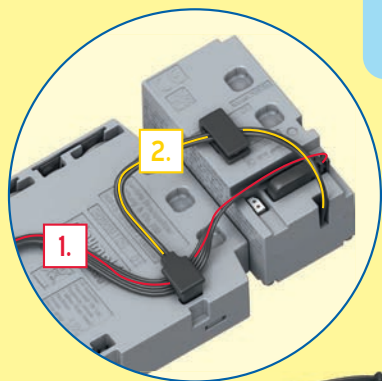

[rc-modul.playmobil.com](http://rc-modul.playmobil.com)

71423 + 71397

1

**3****1**

4x MIGNON 1,5V  
R6 - LR6 - AA

AUS  
OFF  
ARRÊT

AN  
ON  
MARCHE

**2**