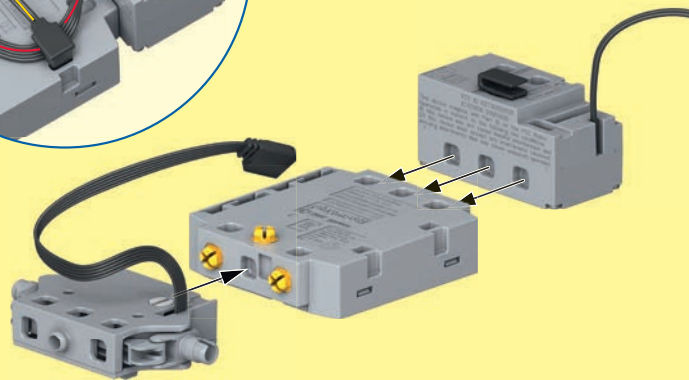

[rc-modul.playmobil.com](http://rc-modul.playmobil.com)

71423 + 71397

1

**3****1**

4x MIGNON 1,5V  
R6 - LR6 - AA

AUS  
OFF  
ARRÊT

AN  
ON  
MARCHE

**2**