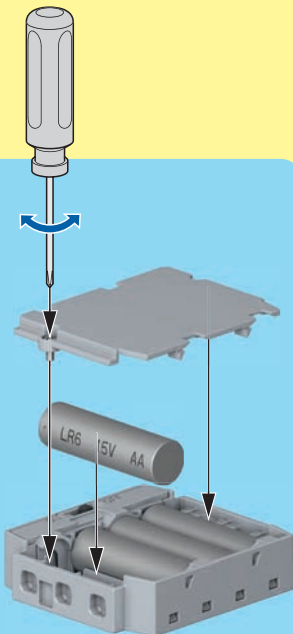

[rc-modul.playmobil.com](http://rc-modul.playmobil.com)

71423 + 71397

1

**3****1**

4x MIGNON 1,5V  
R6 - LR6 - AA

AUS  
OFF  
ARRÊT

AN  
ON  
MARCHE

**2**

4

5

6

71424

71423

71428

71426

71425