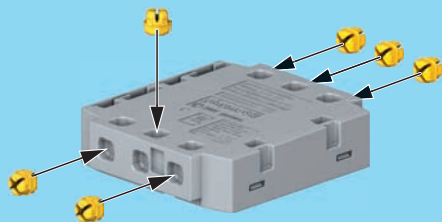

[rc-modul.playmobil.com](http://rc-modul.playmobil.com)

71423 + 71397

1

**3****1**

4x MIGNON 1,5V  
R6 - LR6 - AA

AUS  
OFF  
ARRÊT

AN  
ON  
MARCHE

**2**