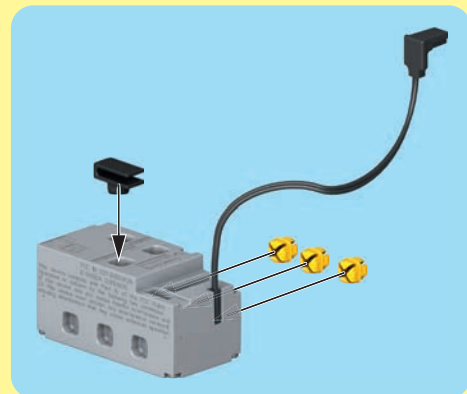

[rc-modul.playmobil.com](http://rc-modul.playmobil.com)

71423 + 71397

1

**3****1**

4x MIGNON 1,5V  
R6 - LR6 - AA

AUS  
OFF  
ARRÊT

AN  
ON  
MARCHE

**2**