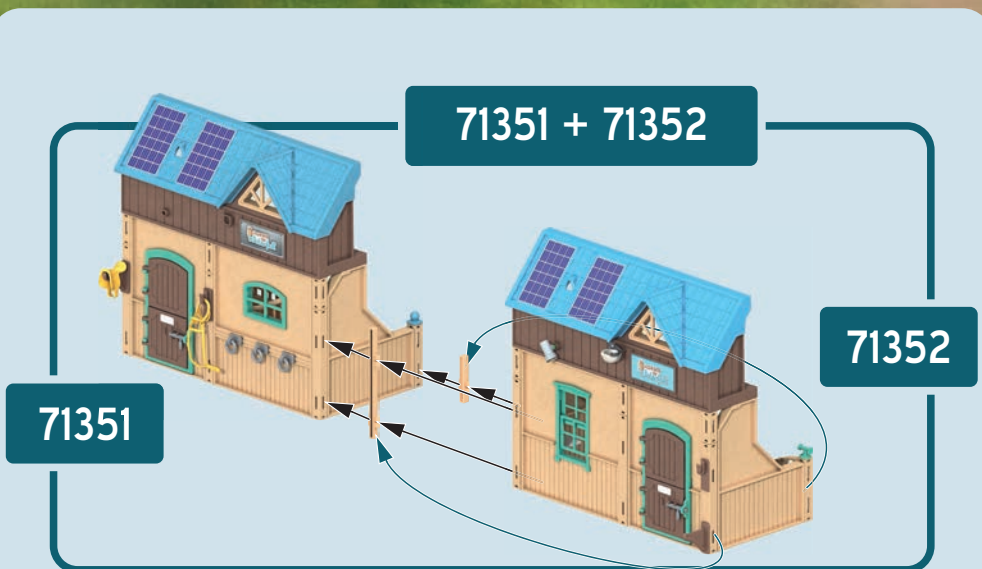

30 06 1604

30 22 6223

30 07 3914

30 51 5533

UK-Importer:  
Playmobil UK Ltd.  
Regency House  
1 Miles Gray Road  
Basildon  
Essex  
SS14 3RW  
UK

Serviceadressen finden Sie in allen  
PLAYMOBIL-Prospekten