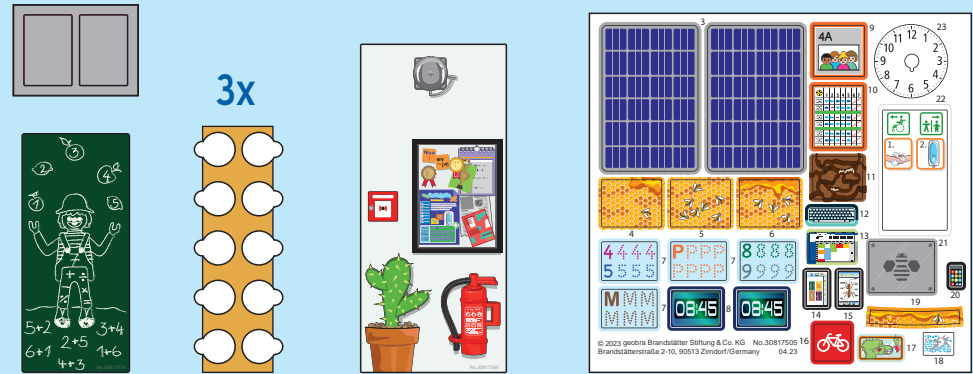

Simplicité de montage avec les sachets numérotés. Amuse-toi avec tes nouveaux PLAYMOBIL!

El montaje es más fácil con las bolsas numeradas. ¡Diviértete con tu nuevo juguete de PLAYMOBIL!

WARNING:
CHOKING HAZARD
Small parts. Not for children under 3 years.
"Ne concerne que les USA"