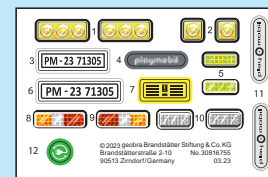

Wichtige Unterlagen, bitte sorgfältig aufbewahren!
Important: Please keep these instructions for future reference!
Documents importants, à conserver soigneusement!
¡Por favor, guarde estas instrucciones para el futuro!
Belangrijke documenten, bewaar deze zorgvuldig!

Abbildungen können vom Original abweichen.
Product may differ from image shown.
Les illustrations peuvent différer de l'original.
Las ilustraciones pueden diferir del original.
Afbeeldingen kunnen verschillen van het werkelijke artikel.

Serviceadressen finden Sie in allen
PLAYMOBIL-Prospekten

Addresses of Customer Service Departments
are shown in all PLAYMOBIL
catalogues

L'adresse du service consommateurs
est indiquée dans tous les catalogues
PLAYMOBIL

Troverete gli indirizzi dei centri di
assistenza in tutti i cataloghi PLAYMOBIL

UK-Importer:
Playmobil UK Ltd.
Regency House
1 Miles Gray Road
Basildon
Essex
SS14 3RW
UK

UK CA

In alle PLAYMOBIL catalogi vindt u
het adres van onze klantendienst.

Las Direcciones de los Departamentos
de Servicio al Consumidor se encuentran
en todos los catálogos PLAYMOBIL

Η διεύθυνση του Γραφείου Εξυπηρέτησης
Καταναλωτών PLAYMOBIL βρίσκεται σε
όλους τους καταλόγους PLAYMOBIL.

pronounced: plāy-mō-bēē