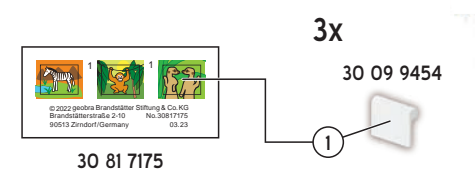

oder
or
ou

© 2022 geobra Brandstätter Stiftung & Co. KG
Brandstätterstr. 2-10 No. 3081175
90513 Zirndorf/Germany 03.23

playmobil® WILTOPIA

71295

100%
PAP
22
PAP 22
Raccogli la carta

© 2023 geobra Brandstätter Stiftung & Co. KG
Brandstätterstr. 2-10 • 90513 Zirndorf, Germany
No. 30 81 8345 03.23