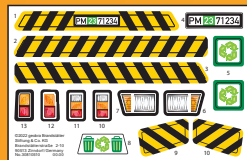

pronounced: plāy-mō-bēel

30 64 6085

30 26 4430

4x 30 20 0952

30 00 3315

30 00 3305

+

+