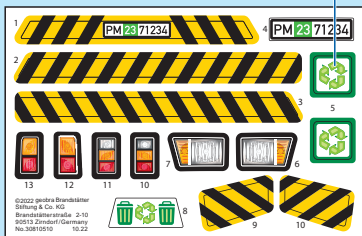

+

+

30 22 2130

30 25 7062

30 22 0880