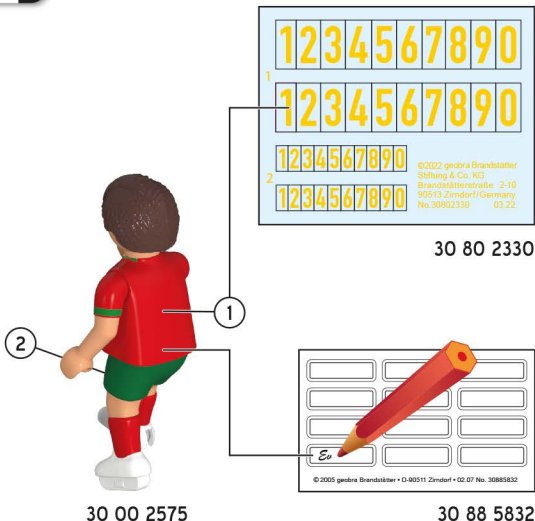

WARNING:

CHOKING HAZARD

Contains a small ball and small parts.
Not for children under 3 years.

"Ne concerne que les USA"

Wichtige Unterlagen, bitte sorgfältig aufbewahren!
Important: Please keep these instructions for future reference!
Documents Importants, à conserver soigneusement!
¡Por favor, guarde estas Instrucciones para el futuro!
Belangrijke documenten, bewaar deze zorgvuldig!

Abbildungen können vom Original abweichen.
Product may differ from image shown.
Les illustrations peuvent différer de l'original.
Las ilustraciones pueden diferir del original.
Afbeeldingen kunnen verschillen van het werkelijke artikel.

UK-Importer:
Playmobil UK Ltd.
Regency House
1 Miles Gray Road
Basildon
Essex
SS14 3RW

UK
CA

1