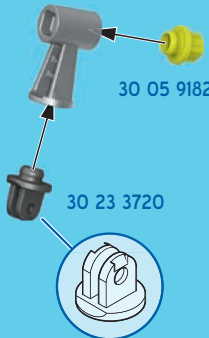

30 27 3020

2

30 05 9242

30 25 4283

21

30 06 0654

3

30 21 4480

30 05 9182

30 23 3720

4

30 21 3740

30 22 3980

30 04 9773

UK-Importer:
Playmobil UK Ltd.
Regency House
1 Miles Gray Road
Basildon
Essex
SS14 3RW
UK

**UK
CA**