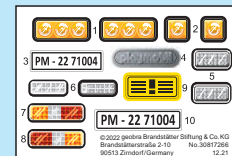

WARNING: CHOKING HAZARD

Small parts. Not for children under 3 years.

”Ne concerne que les USA“

Wichtige Unterlagen, bitte sorgfältig aufbewahren!
Important: Please keep these instructions for future reference!
Documents importants, à conserver soigneusement!
¡Por favor, guarde estas instrucciones para el futuro!
Belangrijke documenten, bewaar deze zorgvuldig!

Abbildungen können vom Original abweichen.
Product may differ from image shown.
Les illustrations peuvent différer de l'original.
Las ilustraciones pueden diferir del original.
Afbeeldingen kunnen verschillen van het werkelijke artikel.

Serviceadressen finden Sie in allen
PLAYMOBIL-Prospekten

Addresses of Customer Service Department
are shown in all PLAYMOBIL
catalogues

L'adresse du service consommateurs
est indiquée dans tous les catalogues
PLAYMOBIL

Troverete gli indirizzi dei centri di
assistenza in tutti i cataloghi PLAYMOBIL

In alle PLAYMOBIL catalogi vindt u
het adres van onze klantendienst.

Las Direcciones de los Departamentos
de Servicio al Consumidor se encuentran
en todos los catálogos PLAYMOBIL

Η διεύθυνση του Γραφείου Εξυπηρέτησης
Καταναλωτών PLAYMOBIL, βρίσκεται σε
όλους τους καταλόγους PLAYMOBIL.

pronounced: pläy-mō-bēil

UK-Importer:
Playmobil UK Ltd.
Regency House
1 Miles Gray Road
Basildon
Essex
SS14 3RW
UK

**UK
CA**

30 03 1830

30 00 1915

30 81 7266