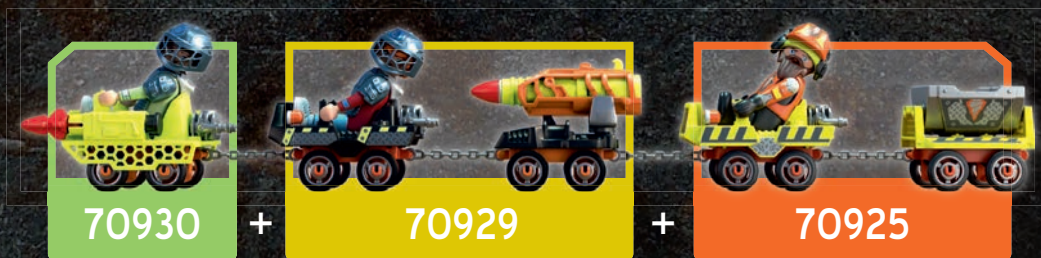

CZ **UPOZORNĚNÍ!** Používejte pouze střely PLAYMOBIL, které jsou součástí dodávky. Nemířte na oči nebo na obličej!

EE **HOIATUS!** Kasutage ainult kaasaantud PLAYMOBIL'i laskemoona. Ära sihi silmadesse ega näkku.

LV **BRĪDINĀJUMS!** Izmantot tikai PLAYMOBIL piegādes komplektā iekļautos šāviņus. Nevērst pret acīm vai seju.

LT **ĮSPĖJIMAS!** Naudokite tik pridėdamus PLAYMOBIL šaudmenis. Netaikyti į akis arba veidą.

SI **OPOZORILO!** Uporabljajte le priložene PLAYMOBIL-ove krogle. Ne merite v oči ali obraz.

SK **UPOZORNENIE!** Používajte len náboje dodávané spolu so sadou PLAYMOBIL. Nemieriť do očí alebo do tváre.

PL **OSTRZEŻENIE!** Stosować tylko załączone PLAYMOBIL - kule / pociski. Nie celować w oczy i twarz.

TR CY **DIKKAT!** Sadece birlikte verilen PLAYMOBIL mermileri kullanınız. Göze veya yüze doğru tutmayınız.

GR CY **Προειδοποίηση!** Να χρησιμοποιούνται αποκλειστικά τα βλήματα της PLAYMOBIL που περιέχονται στη συσκευασία. Μη μην γίνεται στόχευση στα μάτια ή στο πρόσωπο.

RO **AVERTISMENT!** Se folosesc doar proiectilele incluse PLAYMOBIL. Nu se țintește în ochi sau în față.

BG **Внимание!** Използвайте само приложени PLAYMOBIL снаряди. Не насочвайте към очите и лицето.

HR **UPOZORENJE!** Upotrijebiti samo od strane PLAYMOBIL-a isporučene projekte. Ne ciljati u oči ili lice.

RU **Внимание!** Используйте только поставляемые в комплекте снаряды PLAYMOBIL. Не цельтесь в глаза или в лицо.

CN **警告!** 仅能用PLAYMOBIL 弹射物, 请勿瞄准眼睛或脸.