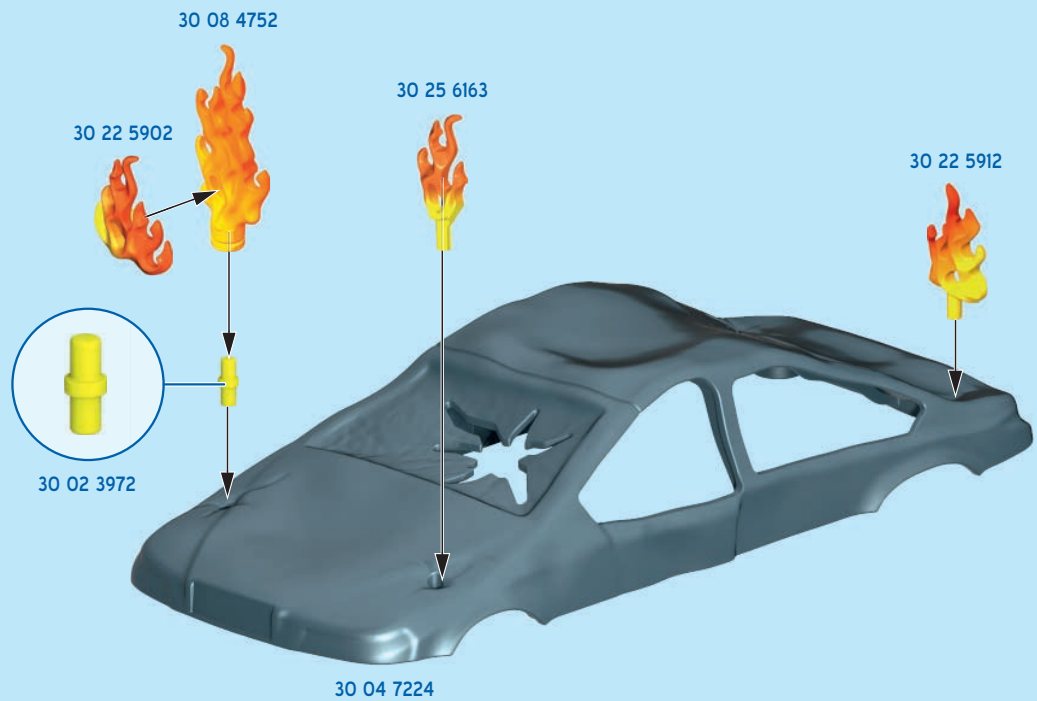

30 03 1963

30 28 1250