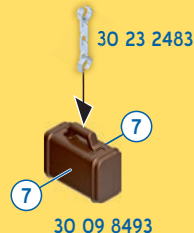

UK-Importer:
Playmobil UK Ltd.
Regency House
1 Miles Gray Road
Basildon
Essex
SS14 3RW
UK