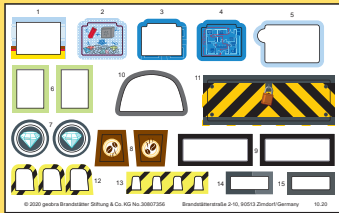

UK-Importer:
Playmobil UK Ltd.
Regency House
1 Miles Gray Road
Basildon
Essex
SS14 3RW
UK