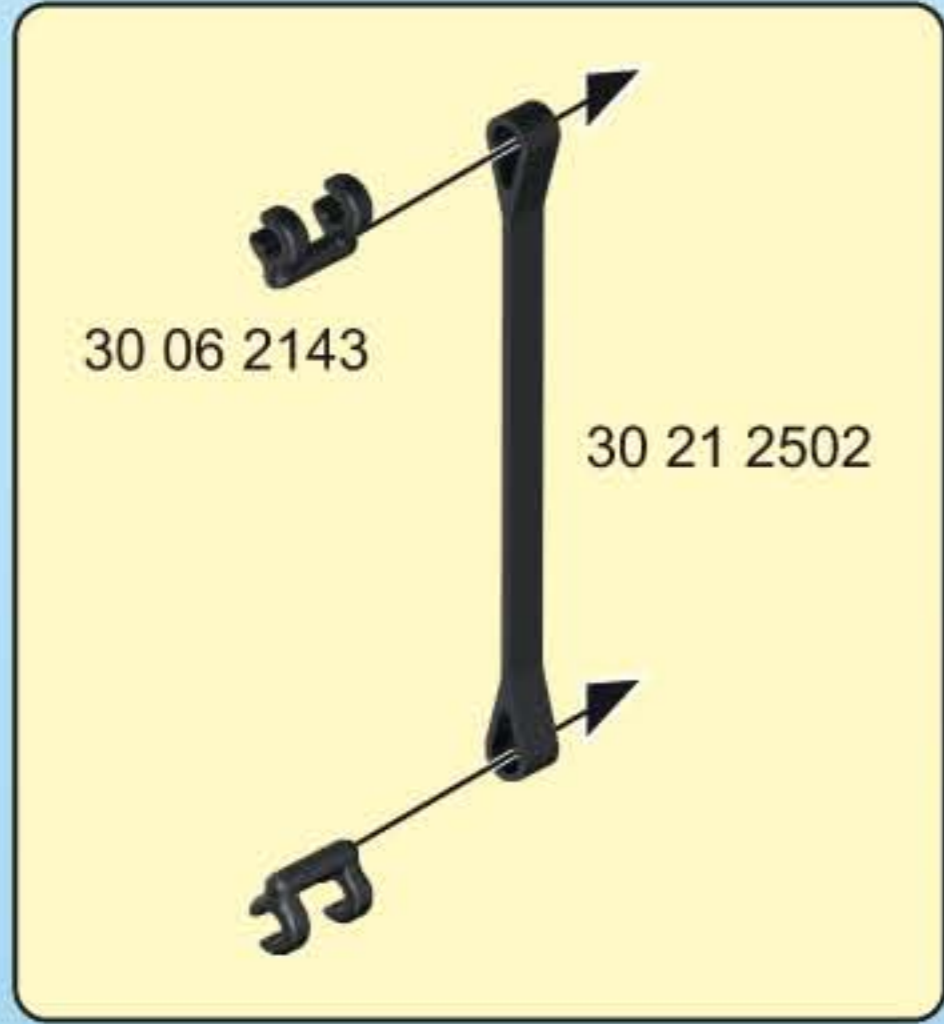

30 82 6380

30 06 2093

	
	
	
PM-20 70480	

© 2020 Technic Hersteller GmbH & Co. KG
Herstellerstraße 2-10 No. 30325/05
RS 513 Zimmerbergstr. 0819

2

30 28 0200

7

Serviceadressen finden Sie in allen PLAYMOBIL-Prospekten