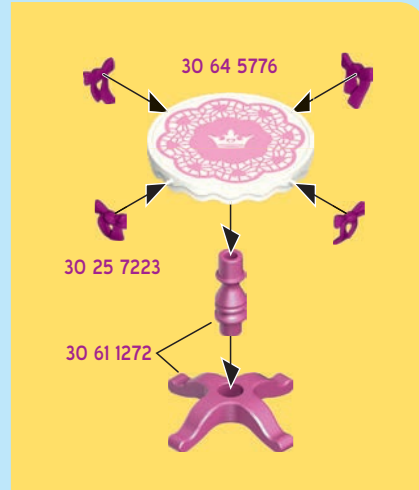

1

1	2	3	4	5	6	7	8	9	10	11	12

©2020 Gebra Brandstätter
 Sittang & Co. KG
 94913 Zimmershilf / Germany
 No. 3090/03/36 05.20

2x

30 66 3044

2x 30 07 4383

2x 30 07 4363

30 46 8332

30 46 8322

2x 30 07 4373

30 07 4633

30 07 4353

30 64 5816

2x 30 07 4523

30 07 4553

30 07 4583