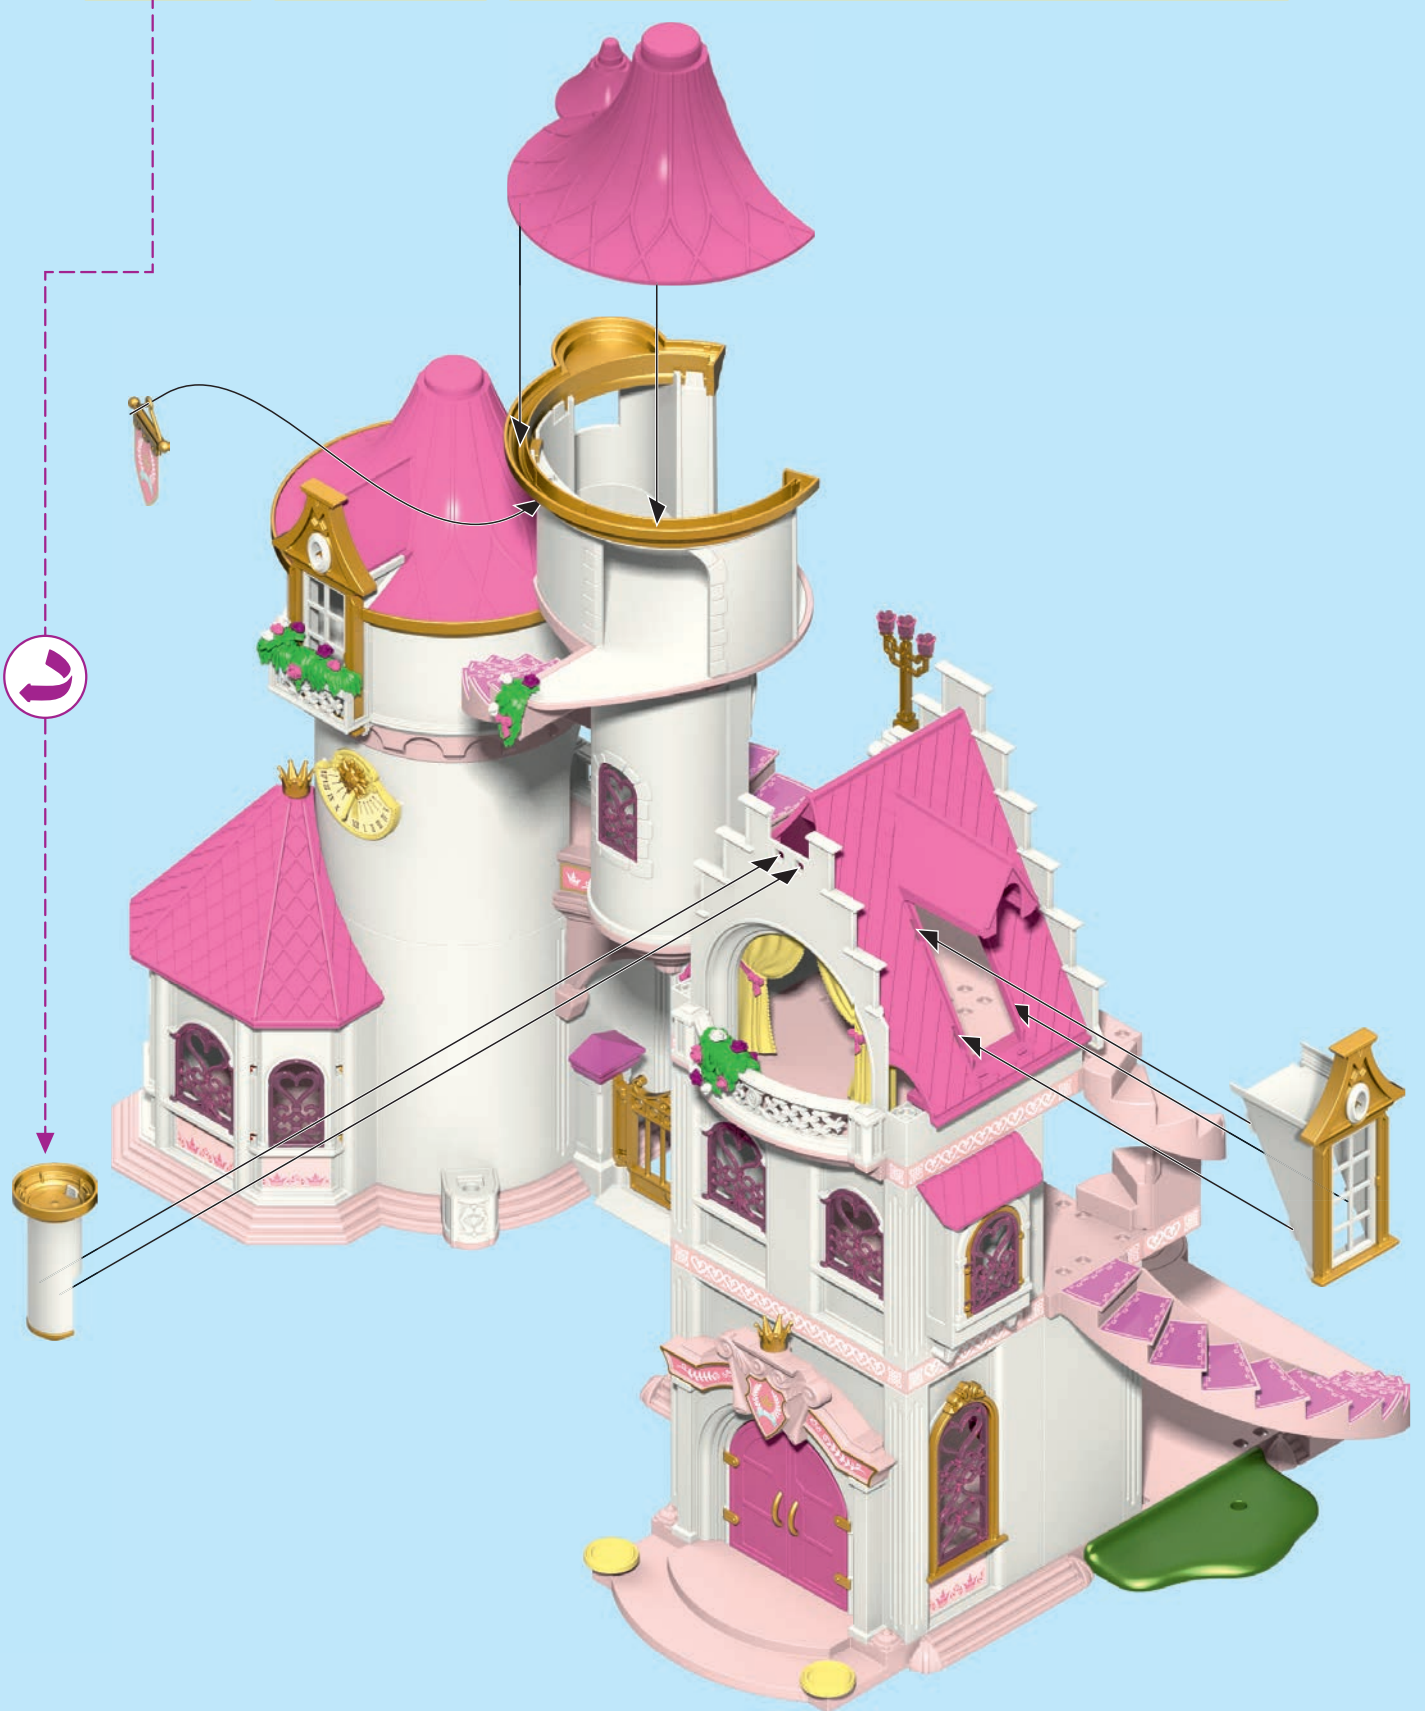

1

1	2	3	4	5	6	7	8	9	10	11	12

©2020 Gebra Brandstätter
 Sittang & Co. KG
 94913 Zimmershilf / Germany
 No. 3090/03/36 05.20

2x

30 66 3044

2x 30 07 4383

2x 30 07 4363

30 46 8332