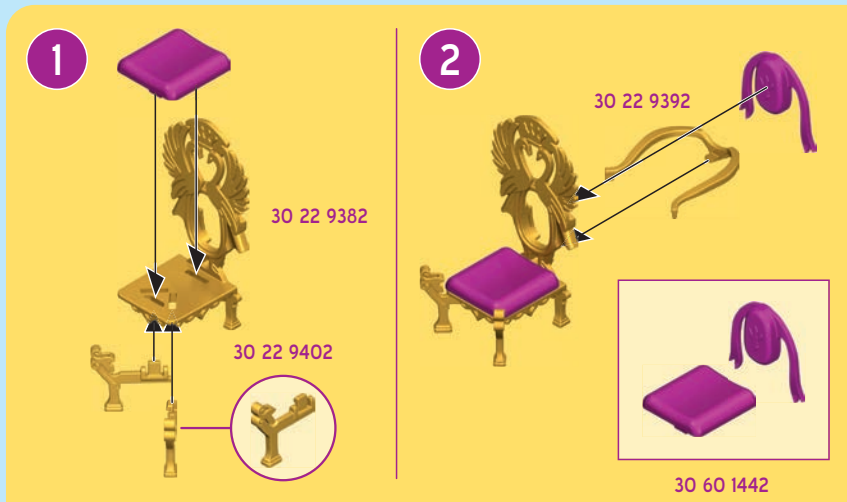

1

1	2	3	4	5	6	7	8	9	10	11	12

©2020 Gebra Brandstätter
 Sittang & Co. KG
 94913 Zimmershilf / Germany
 No. 3090/03/36 05.20

2x

30 66 3044

2x 30 07 4383

2x 30 07 4363

30 46 8332

30 46 8322

2x 30 07 4373

30 07 4633

30 07 4353

30 64 5816

2x 30 07 4523

30 07 4553

30 07 4583