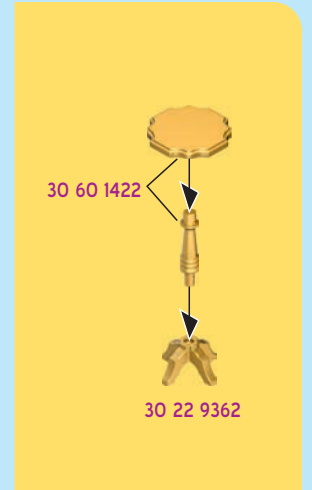

1

1	2	3	4	5	6	7	8	9	10	11	12

©2020 Gebra Brandstätter
 Sittang & Co. KG
 94913 Zimmershilf / Germany
 No. 3090/03/36 05.20

2x

30 66 3044

2x 30 07 4383

2x 30 07 4363

30 46 8332

30 46 8322

2x 30 07 4373

30 07 4633

30 07 4353

30 64 5816

2x 30 07 4523

30 07 4553

30 07 4583