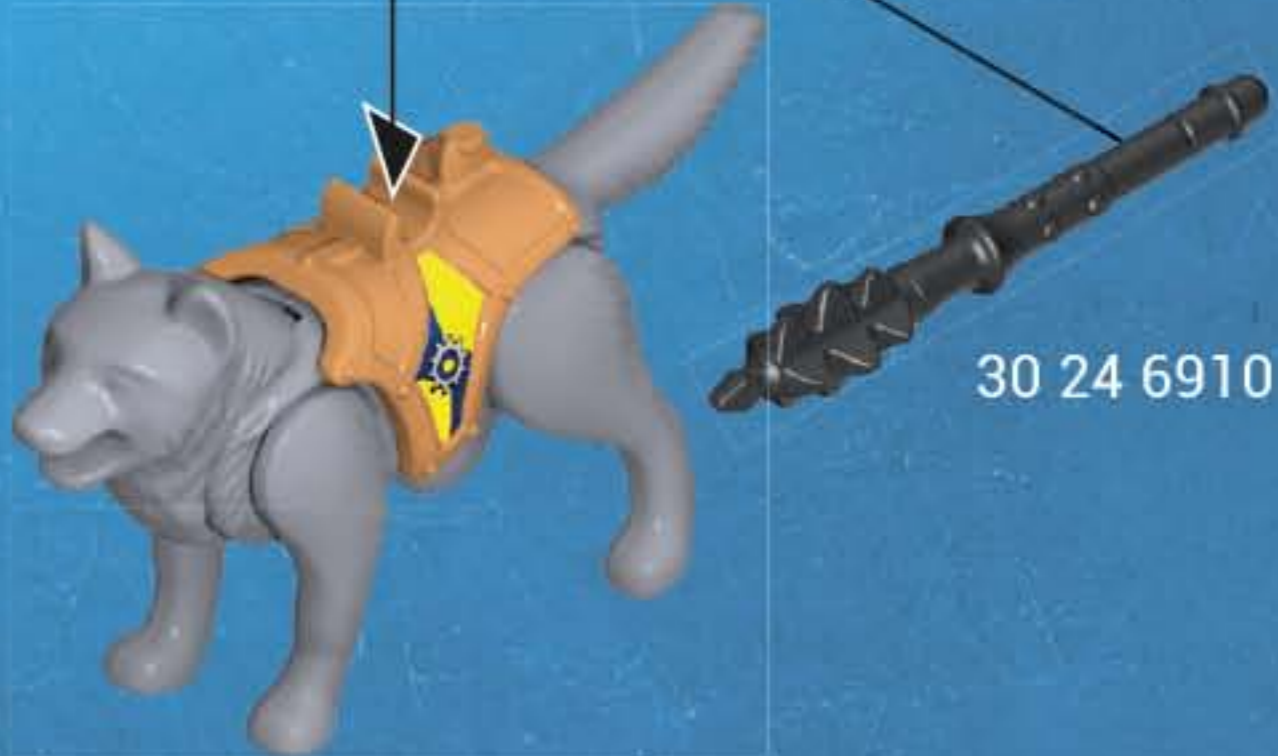

WARNING:
CHOKING HAZARD

Small parts. Not for children under 3 years.

”Ne concerne que les USA“

Wichtige Unterlagen, bitte sorgfältig aufbewahren!
Important: Please keep these instructions for future reference!
Documents importants, à conserver soigneusement!
Belangrijke documenten, bewaar deze zorgvuldig!

Abbildungen können vom Original abweichen.
Product may differ from image shown.
Les illustrations peuvent différer de l'original.
Afbeeldingen kunnen verschillen van het werkelijke artikel.

30 04 9373

30 24 6910