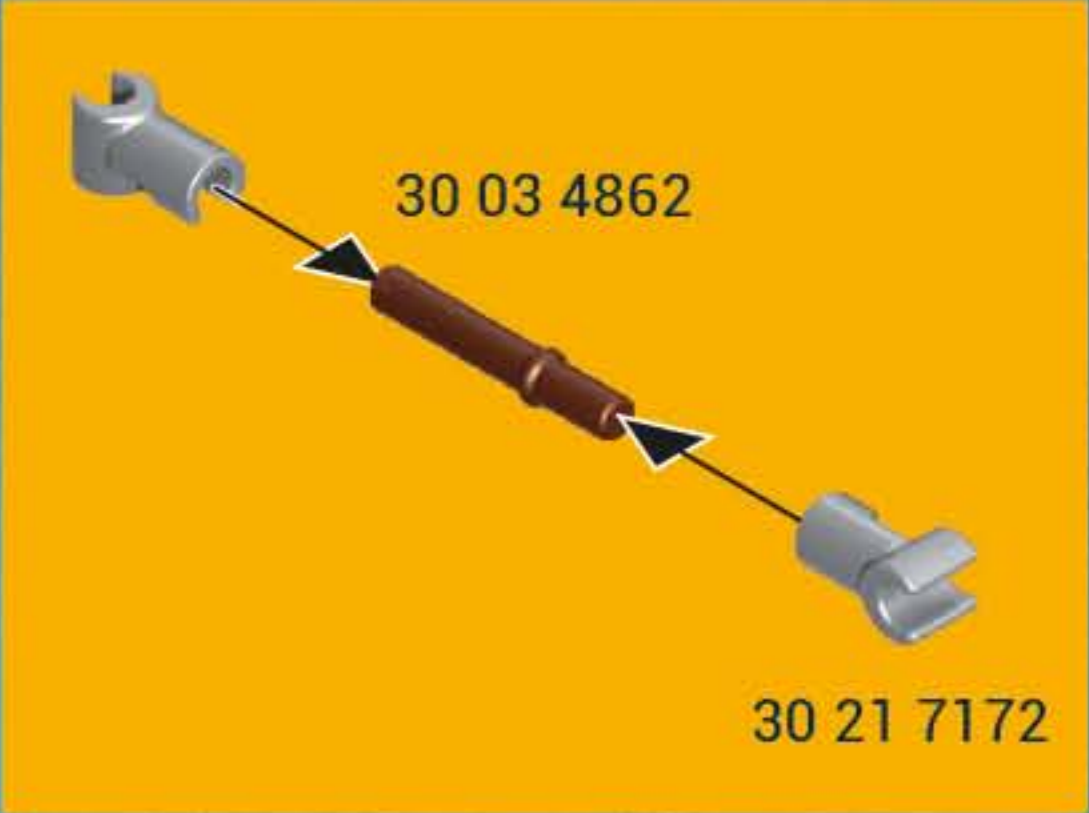

WARNING:
CHOKING HAZARD

Small parts. Not for children under 3 years.

”Ne concerne que les USA“

Wichtige Unterlagen, bitte sorgfältig aufbewahren!
Important: Please keep these instructions for future reference!
Documents importants, à conserver soigneusement!
Belangrijke documenten, bewaar deze zorgvuldig!

Abbildungen können vom Original abweichen.
Product may differ from image shown.
Les illustrations peuvent différer de l'original.
Afbeeldingen kunnen verschillen van het werkelijke artikel.