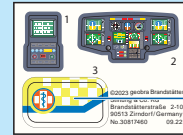

**UK
CA**

©2019 geobra Brandstätter
Sittung & Co. KG
Brandstätterstraße 2-10
39073 Zirlfeld-Germersberg
No.30871460 09-22

© 2019 geobra Brandstätter Sittung & Co. KG No. 3087145
Brandstätterstraße 2-10, 39073 Zirlfeld-Germersberg 09-22