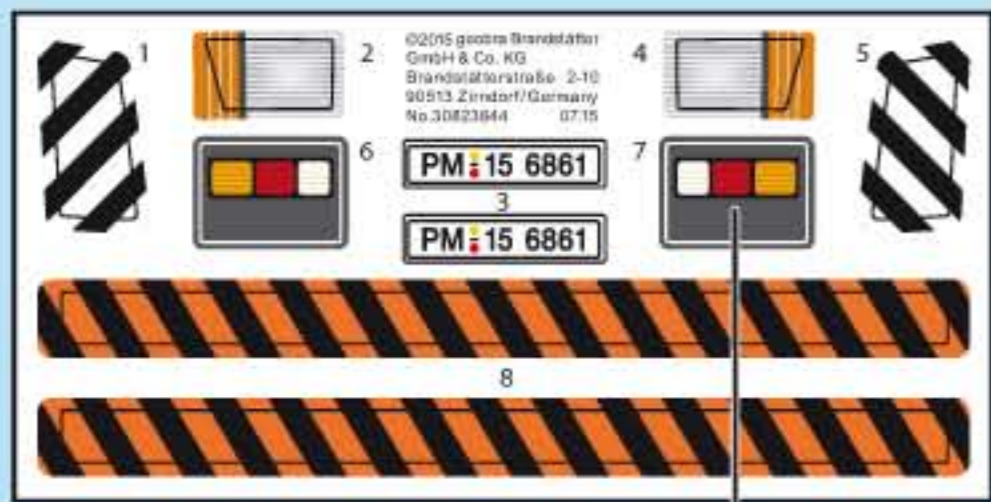

2

30 82 3844

3

30 02 4382
30 02 4392