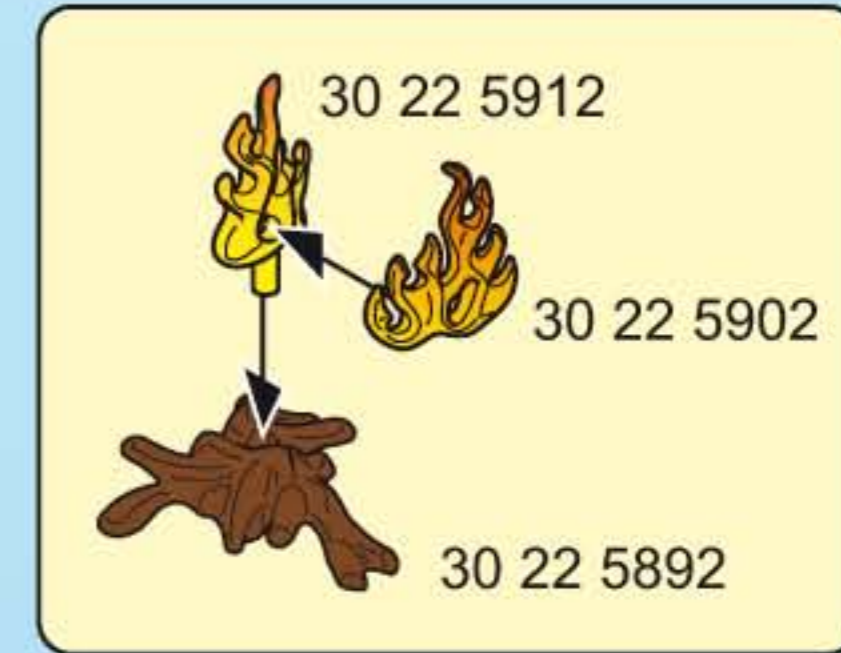

© 2017 geobra Brandstätter Stiftung & Co.KG
Brandstätterstr. 2-10
90513 Zimndorf, Germany.
No. 30 80 6243 07.15

www.playmobil.com