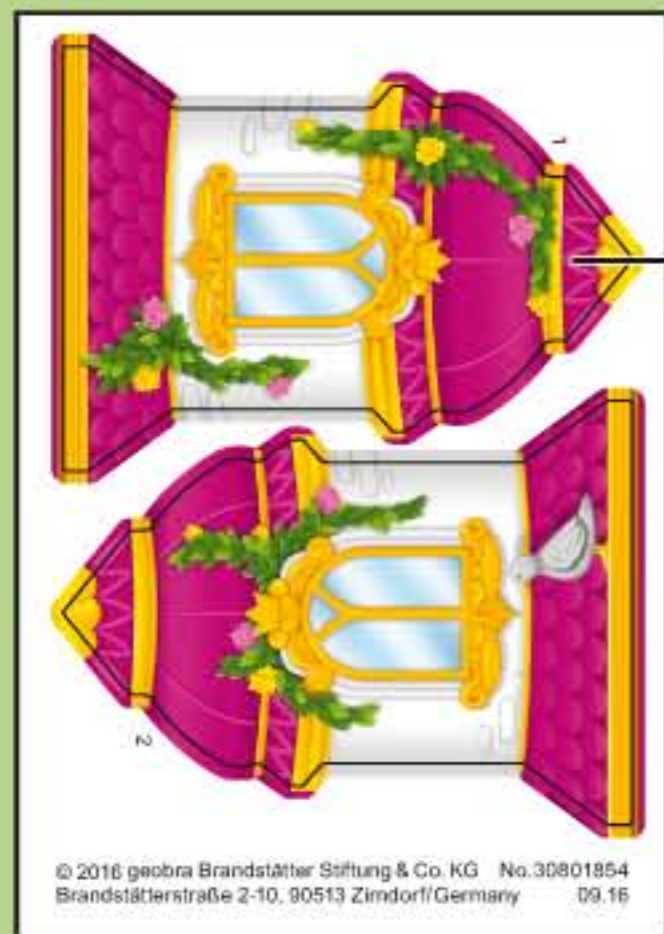

6

1

2

1

3

3

© 2016 geobra Brandstätter Stiftung & Co. KG No. 30801854
 Brandstätterstraße 2-10, 90513 Zindorf/Germany 09.16

2

7

30 61 9970

30 20 3920

1

2

30 24 6073

30 24 6083

1