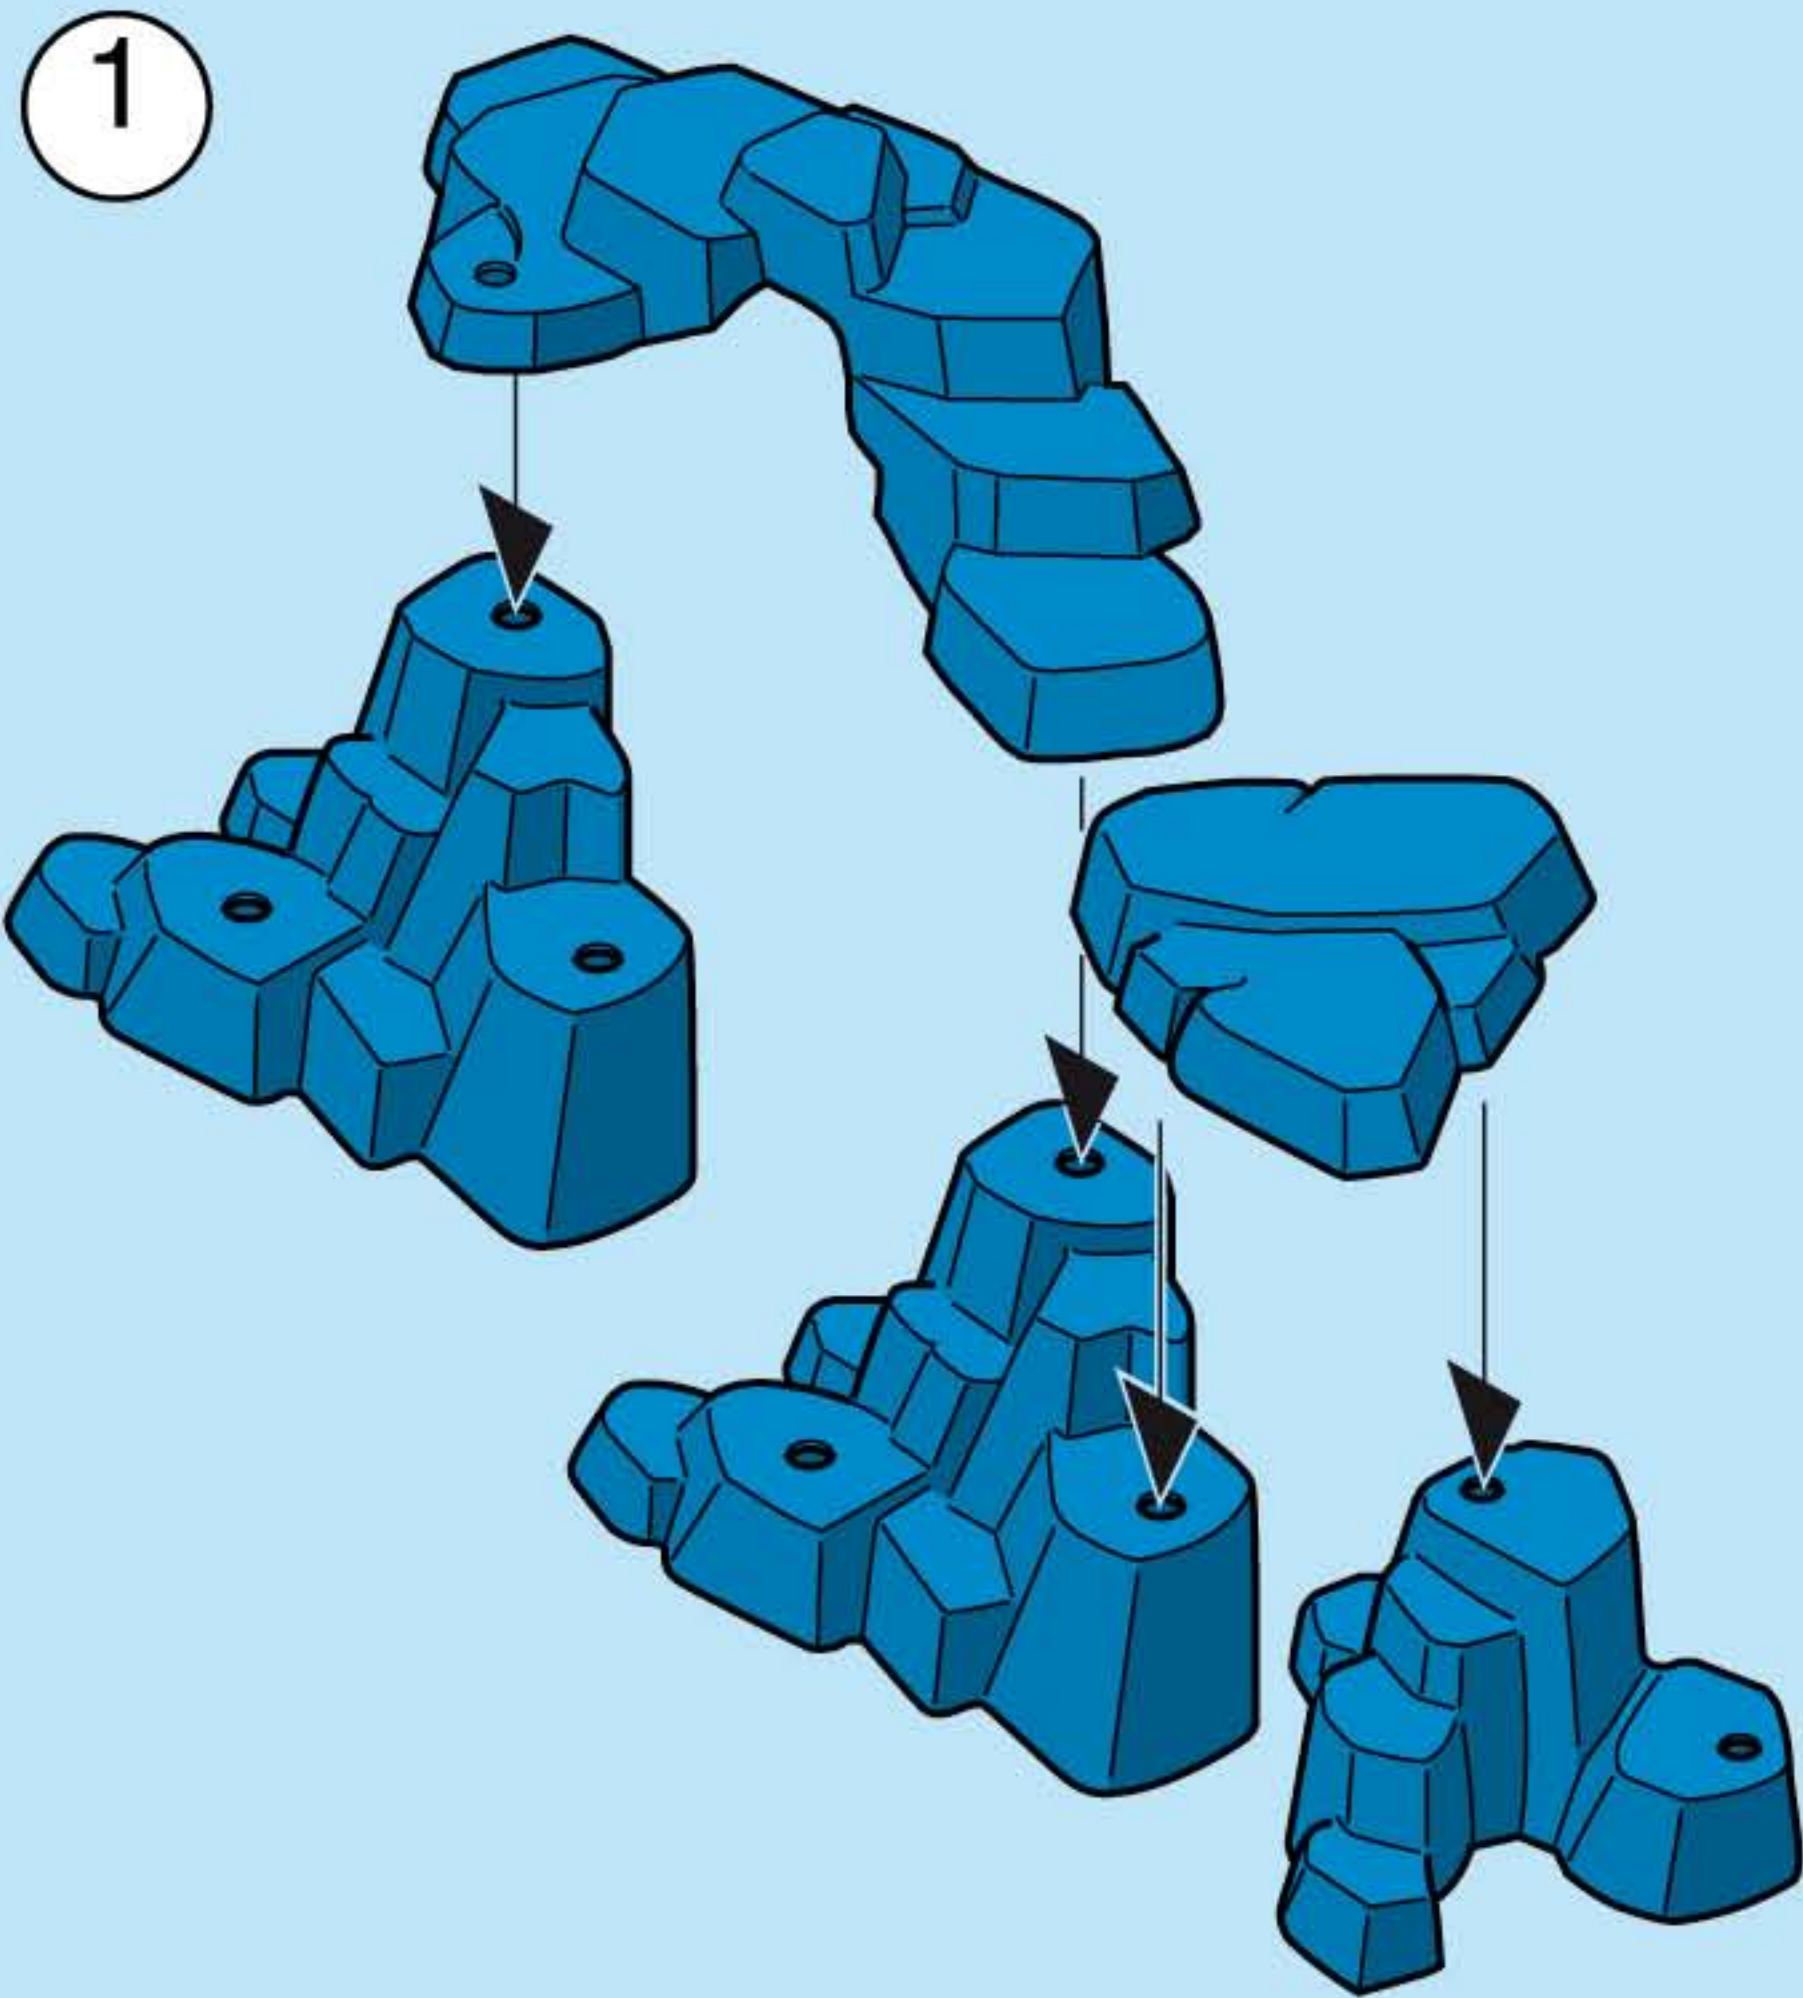

⚠ WARNING:
 CHOKING HAZARD - SMALL PARTS.
 Not for children under 3 years.

"Ne concerne que les USA"

30 02 983

30 03 016

30 03 026

30 03 029

ACHTUNG! NUR IN FLACHEM WASSER UNTER AUFSICHT VERWENDEN!
 WARNING! ONLY TO BE USED IN WATER IN WHICH THE CHILD IS WITHIN ITS DEPTH AND UNDER SUPERVISION.
 ATTENTION! À N'UTILISER QU'EN EAU OU L'ENFANT À PIED ET SOUS SURVEILLANCE!
 ¡AVISO! SOLO PARA JUGAR EN AGUAS NO PROFUNDAS BAJO OBSERVACIÓN!
 PAS OP! ALLEEN IN ONDIEP WATER EN ONDER TOEZICHT GEBRUIKEN!
 ATTENZIONE! DA USARE SOLO IN ACQUE POCO PROFONDE E SOTTO IL CONTROLLO DI UN ADULTO!
 AVISO! PARA BRINCAR EM ÁGUAS POUCO PROFUNDAS E SOB VIGILÂNCIA!
 ADVARSEL! MÅ KUN BRUGES PÅ LAVT VAND OG UNDER TILSYN AF VOKSNE!
 ADVARSEL! BRUKES PÅ GRUNT VANN OG UNDER TILSYN AV VOKSNE!
 VARNING! FÅR ENDAST ANVÄNDAS PÅ GRUNT VATTEN UNDER UPPSIKT AV VUXEN!
 HUOM! KÄYTETTÄVÄ VAIN MATALASSA VEDESSÄ AIKUISEN VALVONNASSA!
 Συσταση! Παιγνίδι κατάλληλο για ρηχά γερά, με την επιτήρησή σας.

30 66 604

30 03 009

30 02 942

30 02 991

30 02 985

30 64 851

30 64 850

30 64 852