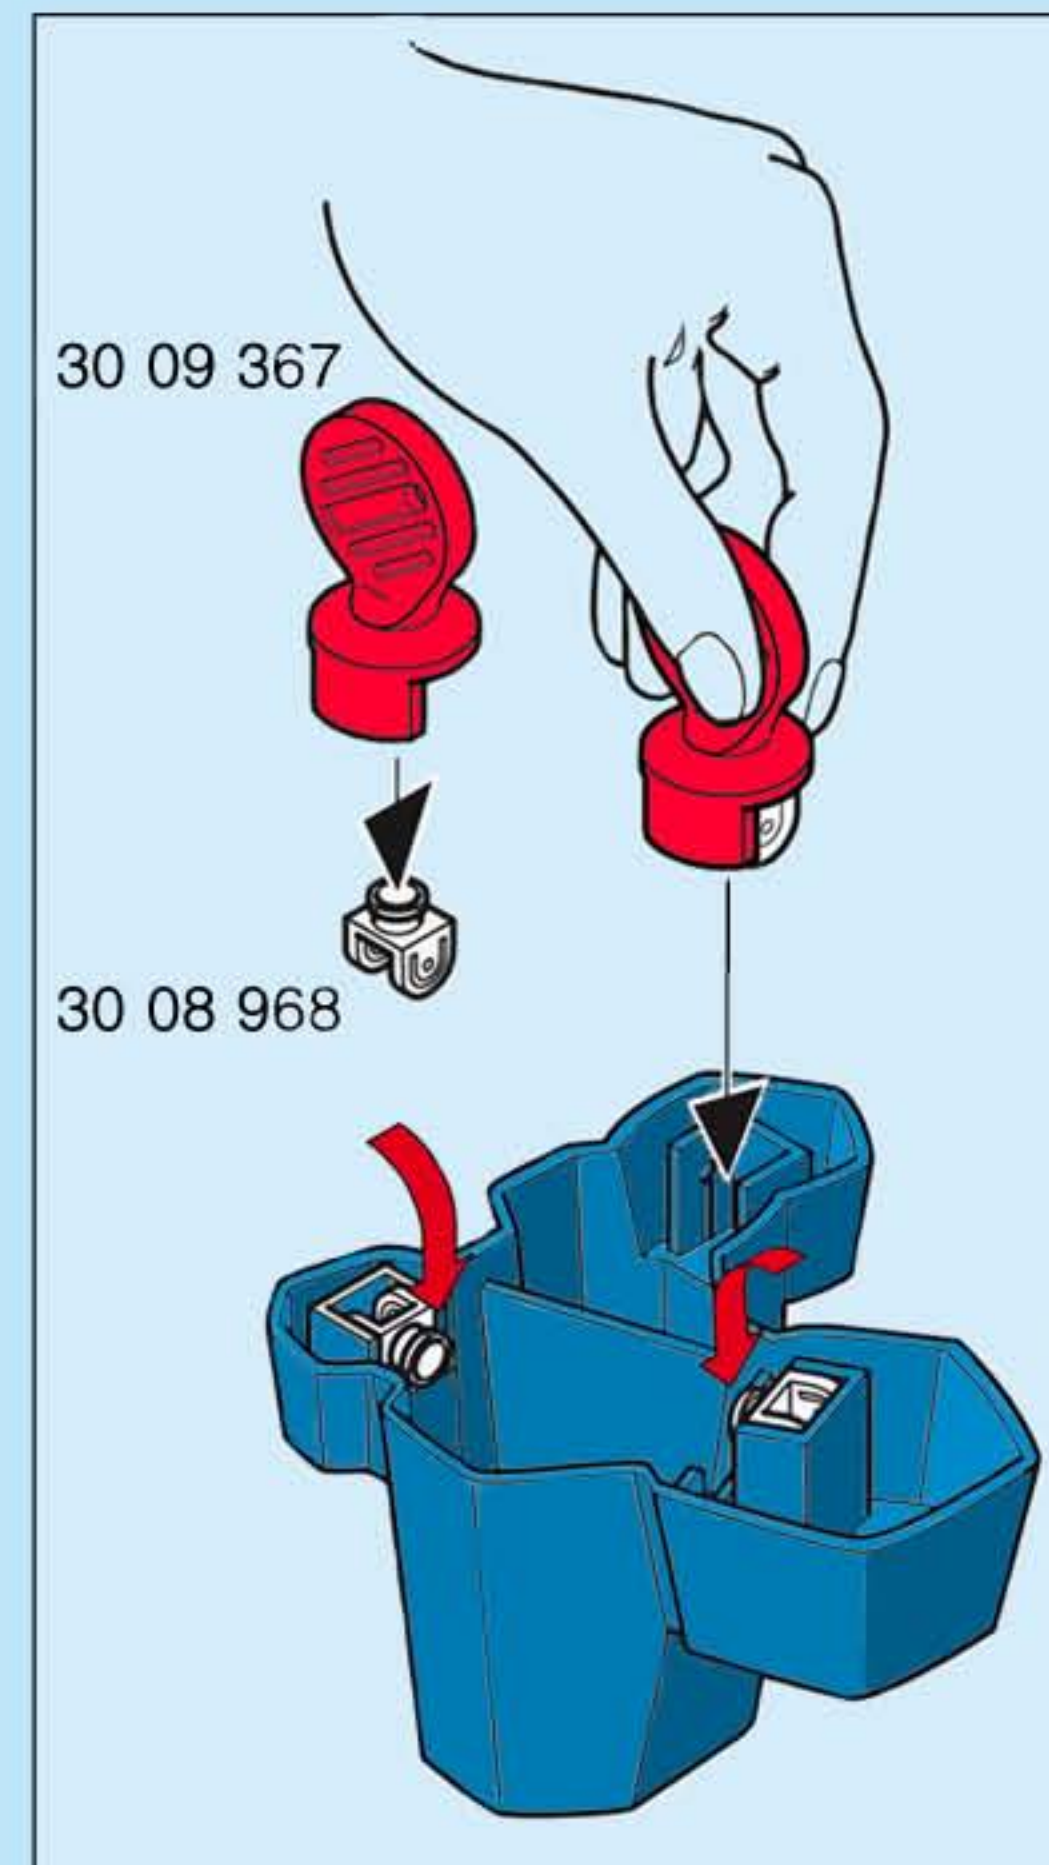

⚠ WARNING:
 CHOKING HAZARD - SMALL PARTS.
 Not for children under 3 years.

"Ne concerne que les USA"

30 02 983

30 03 016

30 03 026

30 03 029

ACHTUNG! NUR IN FLACHEM WASSER UNTER AUFSICHT VERWENDEN!
 WARNING! ONLY TO BE USED IN WATER IN WHICH THE CHILD IS WITHIN ITS DEPTH AND UNDER SUPERVISION.
 ATTENTION! À N'UTILISER QU'EN EAU OU L'ENFANT À PIED ET SOUS SURVEILLANCE!
 ¡AVISO! SOLO PARA JUGAR EN AGUAS NO PROFUNDAS BAJO OBSERVACIÓN!
 PAS OP! ALLEEN IN ONDIEP WATER EN ONDER TOEZICHT GEBRUIKEN!
 ATTENZIONE! DA USARE SOLO IN ACQUE POCO PROFONDE E SOTTO IL CONTROLLO DI UN ADULTO!
 AVISO! PARA BRINCAR EM ÁGUAS POUCO PROFUNDAS E SOB VIGILÂNCIA!
 ADVARSEL! MÅ KUN BRUGES PÅ LAVT VAND OG UNDER TILSYN AF VOKSNE!
 ADVARSEL! BRUKES PÅ GRUNT VANN OG UNDER TILSYN AV VOKSNE!
 VARNING! FÅR ENDAST ANVÄNDAS PÅ GRUNT VATTEN UNDER UPPSIKT AV VUXEN!
 HUOM! KÄYTETTÄVÄ VAIN MATALASSA VEDESSÄ AIKUISEN VALVONNASSA!
 Συσταση! Παιγνίδι κατάλληλο για ρηχά γερά, με την επιτήρησή σας.