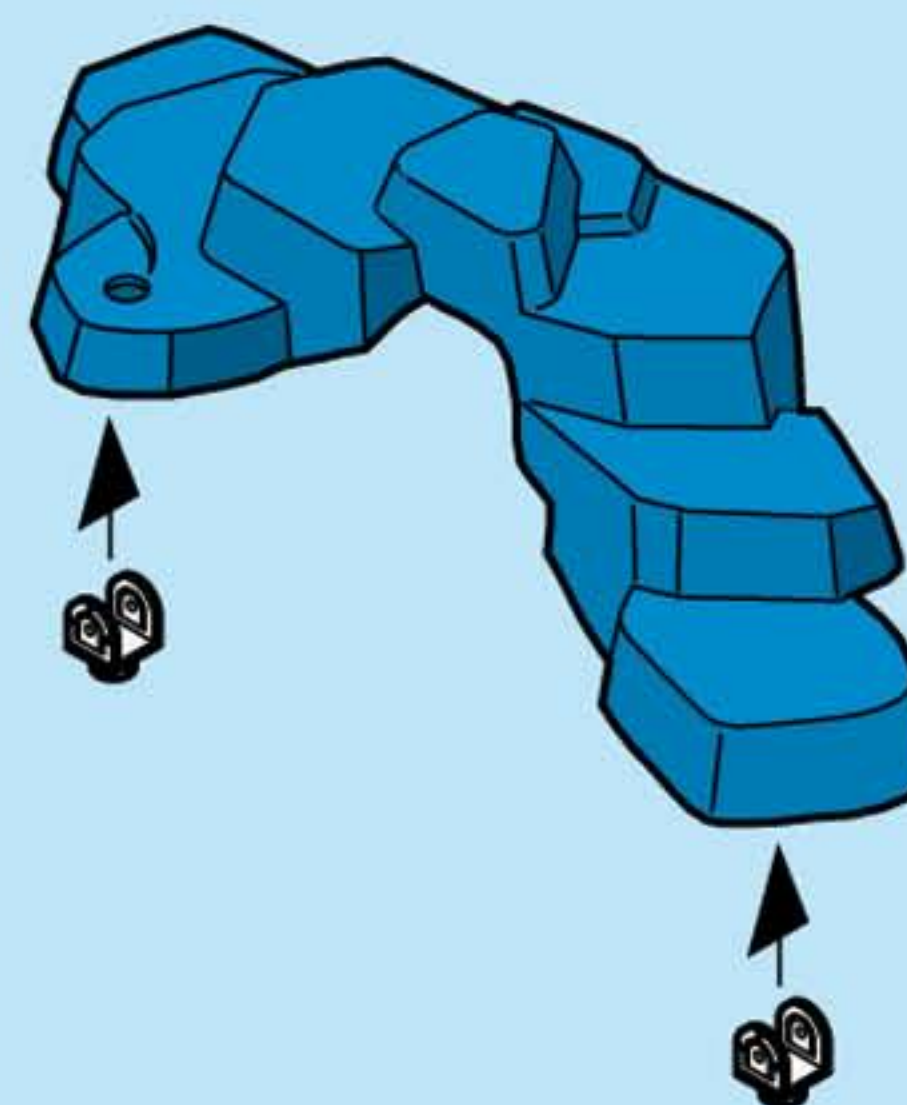

⚠ WARNING:
 CHOKING HAZARD - SMALL PARTS.
 Not for children under 3 years.

"Ne concerne que les USA"

30 02 983

30 03 016

30 03 026

30 03 029

ACHTUNG! NUR IN FLACHEM WASSER UNTER AUFSICHT VERWENDEN!
 WARNING! ONLY TO BE USED IN WATER IN WHICH THE CHILD IS WITHIN ITS DEPTH AND UNDER SUPERVISION.
 ATTENTION! À N'UTILISER QU'EN EAU OU L'ENFANT À PIED ET SOUS SURVEILLANCE!
 ¡AVISO! SOLO PARA JUGAR EN AGUAS NO PROFUNDAS BAJO OBSERVACIÓN!
 PAS OP! ALLEEN IN ONDIEP WATER EN ONDER TOEZICHT GEBRUIKEN!
 ATTENZIONE! DA USARE SOLO IN ACQUE POCO PROFONDE E SOTTO IL CONTROLLO DI UN ADULTO!
 AVISO! PARA BRINCAR EM ÁGUAS POUCO PROFUNDAS E SOB VIGILÂNCIA!
 ADVARSEL! MÅ KUN BRUGES PÅ LAVT VAND OG UNDER TILSYN AF VOKSNE!
 ADVARSEL! BRUKES PÅ GRUNT VANN OG UNDER TILSYN AV VOKSNE!
 VARNING! FÅR ENDAST ANVÄNDAS PÅ GRUNT VATTEN UNDER UPPSIKT AV VUXEN!
 HUOM! KÄYTETTÄVÄ VAIN MATALASSA VEDESSÄ AIKUISEN VALVONNASSA!
 Συσταση! Παιγνίδι κατάλληλο για ρηχά γερά, με την επιτήρησή σας.