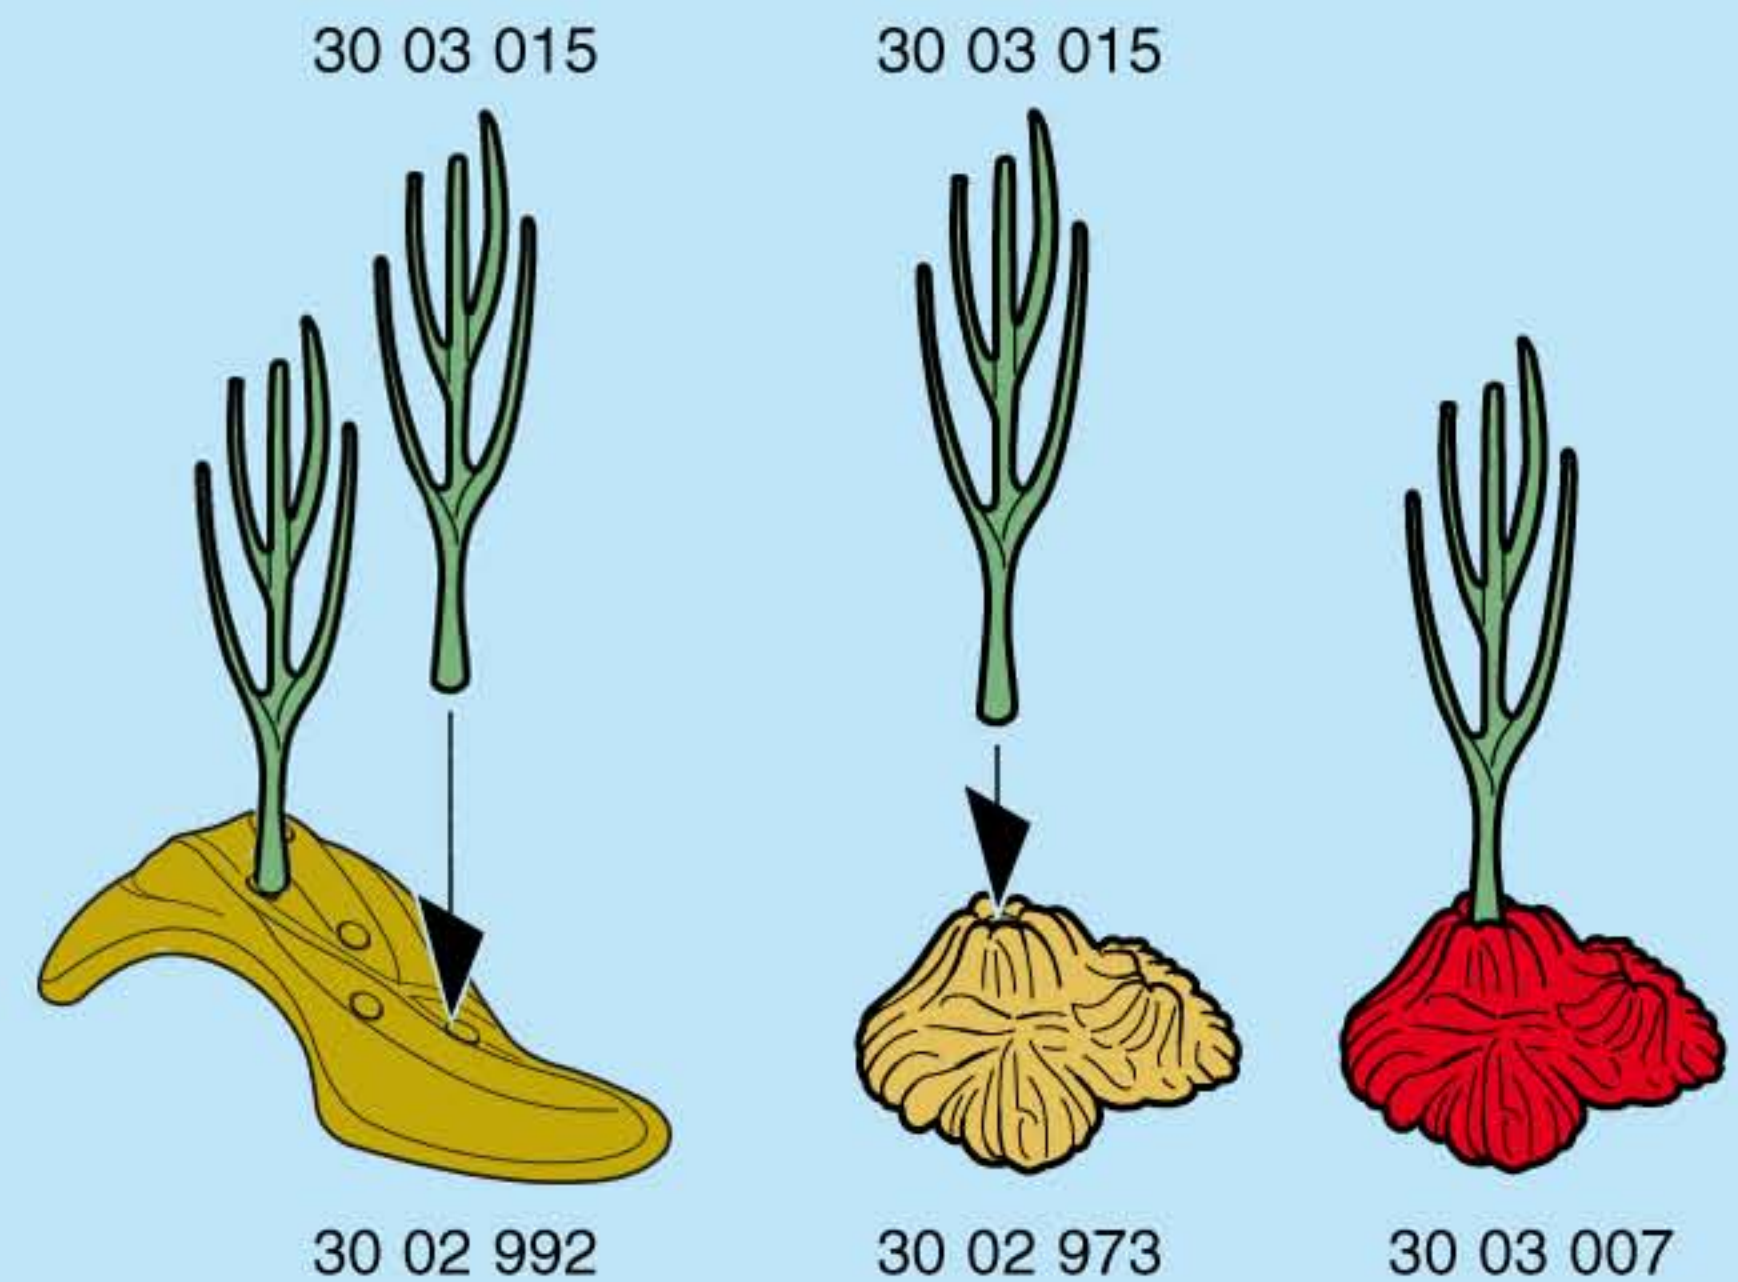

⚠ WARNING:
 CHOKING HAZARD - SMALL PARTS.
 Not for children under 3 years.

"Ne concerne que les USA"

30 02 983

30 03 016

30 03 026

30 03 029

ACHTUNG! NUR IN FLACHEM WASSER UNTER AUFSICHT VERWENDEN!
 WARNING! ONLY TO BE USED IN WATER IN WHICH THE CHILD IS WITHIN ITS DEPTH AND UNDER SUPERVISION.
 ATTENTION! À N'UTILISER QU'EN EAU OU L'ENFANT À PIED ET SOUS SURVEILLANCE!
 ¡AVISO! SOLO PARA JUGAR EN AGUAS NO PROFUNDAS BAJO OBSERVACIÓN!
 PAS OP! ALLEEN IN ONDIEP WATER EN ONDER TOEZICHT GEBRUIKEN!
 ATTENZIONE! DA USARE SOLO IN ACQUE POCO PROFONDE E SOTTO IL CONTROLLO DI UN ADULTO!
 AVISO! PARA BRINCAR EM ÁGUAS POUCO PROFUNDAS E SOB VIGILÂNCIA!
 ADVARSEL! MÅ KUN BRUGES PÅ LAVT VAND OG UNDER TILSYN AF VOKSNE!
 ADVARSEL! BRUKES PÅ GRUNT VANN OG UNDER TILSYN AV VOKSNE!
 VARNING! FÅR ENDAST ANVÄNDAS PÅ GRUNT VATTEN UNDER UPPSIKT AV VUXEN!
 HUOM! KÄYTETTÄVÄ VAIN MATALASSA VEDESSÄ AIKUISEN VALVONNASSA!
 Συσταση! Παιγνίδι κατάλληλο για ρηχά γερά, με την επιτήρησή σας.

30 66 604

30 03 009

30 02 942

30 02 991

30 02 985

30 64 851

30 64 850

30 64 852